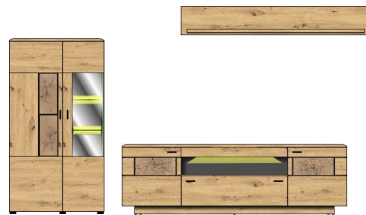

40 A6 HH 86
TV-/Wohnlösung
LED-Beleuchtung
2x 99 01 00 77
optional bestellbar
best. aus Typen - 03/30/40
ca. 305 / 171 / 47

Breite / Höhe / Tiefe (cm)