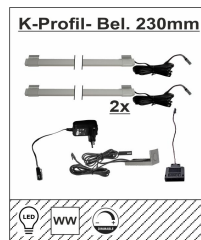

UNIVERSAL-BELEUCHTUNG

Typenprogramm montiert

Typen

Art.-Nr.

99 01 00 77

99 01 00 78

Beschreibung

2er- Set, LED- Kombi- Profil-
Beleuchtung, 230x20x10mm,
2D/3D für Glas- Holzböden + als
Unterbau-Beleuchtung montierbar,
warmweiß, mit je 2m Kabel
inkl. Trafo, Handschalter dimmbar
+ Zuleitung

3er- Set, LED- Kombi- Profil-
Beleuchtung, 230x20x10mm,
2D/3D für Glas- Holzböden + als
Unterbau-Beleuchtung montierbar,
warmweiß, mit je 2m Kabel
inkl. Trafo, Handschalter dimmbar
+ Zuleitung

Breite / Höhe / Tiefe (cm)

ca. 0 / 0 / 0

ca. 0 / 0 / 0