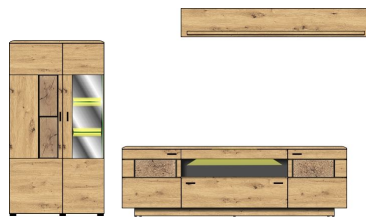

Füße	Kunststoffgleiter
Glas	Klarglas
Schubkastenauszug	Softclose, mit Selbsteinzug
Hängebeschläge	Ja
Türstopper	Softclose
Griff	Metall, graphit
Tische	passender Tisch 20 01 HH --

VITO LAVADO1033

Typenprogramm montiert

Sets

Art.-Nr.
Beschreibung

40 A6 HH 82
TV-/Wohnlösung
LED-Beleuchtung
1x 99 01 00 77, 1x 99 01 00 78
optional bestellbar
best. aus Typen - 12/30/42

Breite / Höhe / Tiefe (cm)

ca. 285 / 193 / 47

40 A6 HH 85
TV-/Wohnlösung
LED-Beleuchtung
2x 99 01 00 77
optional bestellbar
best. aus Typen - 02/30/40

ca. 285 / 201 / 47

Art.-Nr.
Beschreibung

40 A6 HH 86
TV-/Wohnlösung
LED-Beleuchtung
2x 99 01 00 77
optional bestellbar
best. aus Typen - 03/30/40

Breite / Höhe / Tiefe (cm)

ca. 305 / 171 / 47

40 A6 HH 88
TV-/Wohnlösung
LED-Beleuchtung
1x 99 01 00 77, 1x 99 01 00 78
optional bestellbar
best. aus Typen - 12/30/40