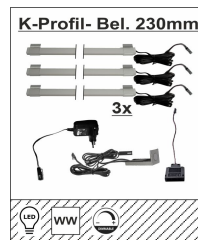

UNIVERSAL-BELEUCHTUNG

Typenprogramm montiert

Typen

Art.-Nr.

99 01 00 77

99 01 00 78

Beschreibung

2er- Set, LED- Kombi- Profil-
Beleuchtung, 230x20x10mm,
2D/3D für Glas- Holzböden + als
Unterbau-Beleuchtung montierbar,
warmweiß, mit je 2m Kabel
inkl. Trafo, Handschalter dimmbar
+ Zuleitung

3er- Set, LED- Kombi- Profil-
Beleuchtung, 230x20x10mm,
2D/3D für Glas- Holzböden + als
Unterbau-Beleuchtung montierbar,
warmweiß, mit je 2m Kabel
inkl. Trafo, Handschalter dimmbar
+ Zuleitung

Breite / Höhe / Tiefe (cm)

ca. 0 / 0 / 0

ca. 0 / 0 / 0