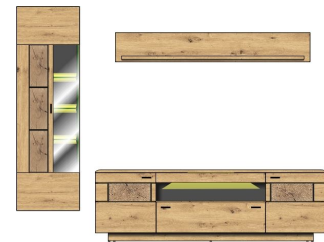

Breite / Höhe / Tiefe (cm)

40 A6 HH 85
TV-/Wohnlösung
LED-Beleuchtung
2x 99 01 00 77
optional bestellbar
best. aus Typen - 02/30/40
ca. 285 / 201 / 47

Art.-Nr.
Beschreibung

40 A6 HH 86
TV-/Wohnlösung
LED-Beleuchtung
2x 99 01 00 77
optional bestellbar
best. aus Typen - 03/30/40
ca. 305 / 171 / 47

Breite / Höhe / Tiefe (cm)

40 A6 HH 88
TV-/Wohnlösung
LED-Beleuchtung
1x 99 01 00 77, 1x 99 01 00 78
optional bestellbar
best. aus Typen - 12/30/40
ca. 260 / 193 / 47

Art.-Nr.
Beschreibung

40 A6 HH 89
TV-/Wohnlösung
LED-Beleuchtung
1x 99 01 00 77, 1x 99 01 00 78
optional bestellbar
best. aus Typen - 05/30/42
ca. 300 / 201 / 47