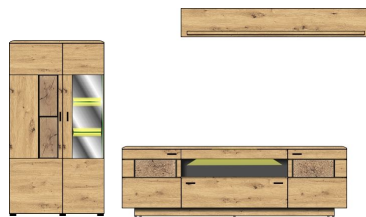

Art.-Nr.
Beschreibung

40 A6 HH 86
TV-/Wohnlösung
LED-Beleuchtung
2x 99 01 00 77
optional bestellbar
best. aus Typen - 03/30/40
ca. 305 / 171 / 47

Breite / Höhe / Tiefe (cm)