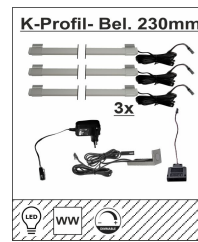

99 01 00 78

3er- Set, LED- Kombi- Profil-
Beleuchtung, 230x20x10mm,
2D/3D für Glas- Holzböden + als
Unterbau-Beleuchtung montierbar,
warmweiß, mit je 2m Kabel
inkl. Trafo, Handschalter dimmbar
+ Zuleitung

ca. 0 / 0 / 0