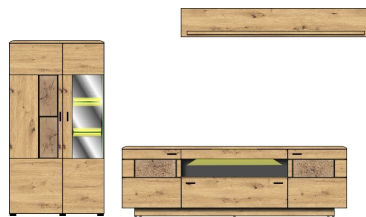

Art.-Nr.
Beschreibung

40 A6 HH 86
TV-/Wohnlösung
LED-Beleuchtung
2x 99 01 00 77
optional bestellbar

Breite / Höhe / Tiefe (cm)

best. aus Typen - 03/30/40
ca. 305 / 171 / 47