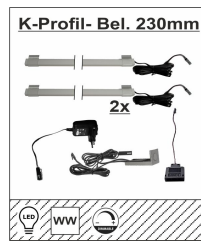

UNIVERSAL-BELEUCHTUNG

Typenprogramm montiert

Typen

99 01 00 77

Art.-Nr.

Beschreibung

2er- Set, LED- Kombi- Profil-
Beleuchtung, 230x20x10mm,
2D/3D für Glas- Holzböden + als
Unterbau-Beleuchtung montierbar,
warmweiß, mit je 2m Kabel
inkl. Trafo, Handschalter dimmbar
+ Zuleitung

Breite / Höhe / Tiefe (cm)

ca. 0 / 0 / 0