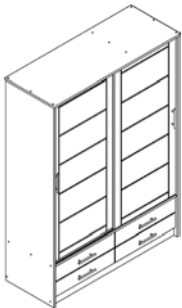

900009-07	900140-07	900160-07	900180-07	900200-07
Für/Pour/for 90 cm	Für/Pour/for 140 cm	Für/Pour/for 160 cm	Für/Pour/for 180 cm	Für/Pour/for 200 cm

B/H/T (L/H/P): 59 x 23 x 163 cm

101010-07

B/H/T (L/H/P): 43 x 20 x 39 cm

906-07

Diele mit 1 Tablare
und Spiegel.
Chiffon avec 1 étagère
et miroir.
Clothingrack with 1
shelve and mirror.

B/H/T (L/H/P):
80 x 156 x 50 cm

907-07

Diele mit 2 Tablare.
chiffon avec 2 étagères
Clothingrack with 2 shelve

B/H/T (L/H/P):
80 x 156 x 50 cm

908-07

Diele mit 2 Tablare und
Spiegel.
Chiffon avec 2 étagères et
miroir.
Clothingrack with 2 shelve
and mirror.

B/H/T (L/H/P):
80 x 156 x 50 cm

SCHIEBETÜREN KLEIDERSCHRANK

902024-07

B/H/T (L/H/P):
145 x 200 x 57 cm

1 x Kleiderstange / Tringle à vêtements
/coat rail
4 x kl. Böden / petit étages / small shelf