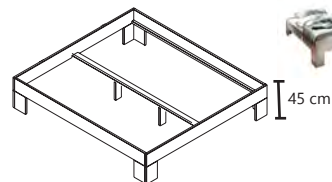

Auch ohne Kopfteil lieferbar