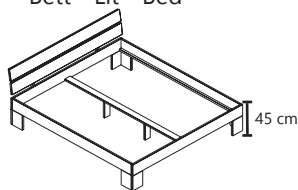

PROGRESS

DAS BETT IST IN ÜBERLÄNGE 220 CM ERHÄLTLICH

LE LIT EST AUSSI LIVRABLE DANS LA LONGUEUR 220CM
THE BED IS IN LENGTH 220 CM AVAILABLE

Einlegetiefe Verstellbar: 15/19 cm - Höhe bis Oberkante Bett-rahmen: 45 cm
Außenmaße: + 13 cm in der Tiefe + 6 cm in der Breite.

Espace utile cadre de lit: 15/19 cm - Hauteur jusqu'au côté supérieur du cadre de lit : 45 cm
Dimensions extérieures: + 13 cm en profondeur + 6 cm en largeur.

Insertion depth: 15/19 cm - Height to the upper edge of the bed frame: 45 cm
External dimensions: + 13 cm in depth + 6 cm in width.

FICHTE ÉPICÉA SPRUCE

weiß / lackiert
blanc / peint
white / painted

Bett - Lit - Bed