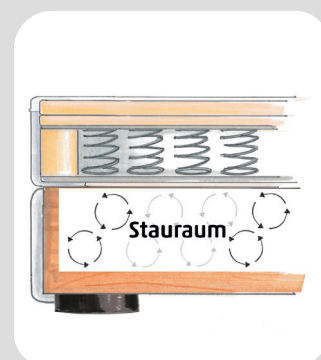

(Alle Abmessungen sind ungefähre Maße,
technische Änderungen vorbehalten)