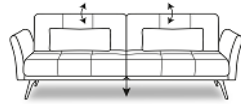

Multifunktionssofa mit 2 AT

Breite: 232 cm  
 Sitzbreite: 200 cm  
 Tiefe: 100/135cm  
 LF 130 x 200 cm

Sofa fest 160 mit 2AT

192 cm  
 160 cm  
 100 cm

Sofa fest 160 mit 2AT mit Relaxfunktion

192 cm  
 160 cm  
 100/127cm

Stoffgruppe (Rücken **echt**):  
 Preisgrundlage für Fremdstoff

- 1
- 2
- 3
- 4
- 5

Sofa fest 180 mit 2AT

Breite: 212 cm  
 Sitzbreite: 180 cm  
 Tiefe: 100 cm

Sofa fest 180 mit 2AT mit Relaxfunktion

212 cm  
 180 cm  
 100/127cm