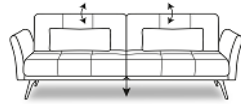

Maße ca:
B: siehe unten
H: 88 cm
T: siehe unten
SH: 45 cm
LH: 45 cm

Multifunktionssofa mit 2 AT

Breite: 232 cm
Sitzbreite: 200 cm
Tiefe: 100/135cm
LF 130 x 200 cm