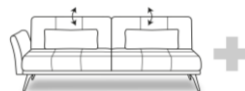

176 cm  
 160 cm  
 100/135cm

Stoffgruppe (Rücken **echt**):  
 Preisgrundlage für Fremdstoff

- 1
- 2
- 3
- 4
- 5

Sofa fest 180 mit 1 AT li/re

Breite: 196 cm  
 Sitzbreite: 180 cm  
 Tiefe: 100 cm

Sofa fest 180 mit 1 AT li/re mit Relaxfunktion

196 cm  
 180 cm  
 100/127cm

Multifunktionssofa 180 mit 1 AT li/re

196 cm  
 180 cm  
 100/135cm

Stoffgruppe (Rücken **echt**):  
 Preisgrundlage für Fremdstoff

- 1
- 2
- 3
- 4
- 5

Ottomane fest li/re

Ottomane li/re  
mit Relaxfunktion