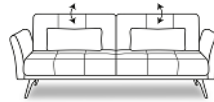

Multifunktionssofa mit 2 AT

Breite: 232 cm  
 Sitzbreite: 200 cm  
 Tiefe: 100/135cm  
 LF 130 x 200 cm

Sofa fest 160 mit 2AT

192 cm  
 160 cm  
 100 cm

Sofa fest 160 mit 2AT mit Relaxfunktion

192 cm  
 160 cm  
 100/127cm

Stoffgruppe (Rücken **echt**):  
 Preisgrundlage für Fremdstoff

- 1
- 2
- 3
- 4
- 5

Sofa fest 180 mit 2AT

Breite: 212 cm  
 Sitzbreite: 180 cm  
 Tiefe: 100 cm

Sofa fest 180 mit 2AT mit Relaxfunktion

212 cm  
 180 cm  
 100/127cm