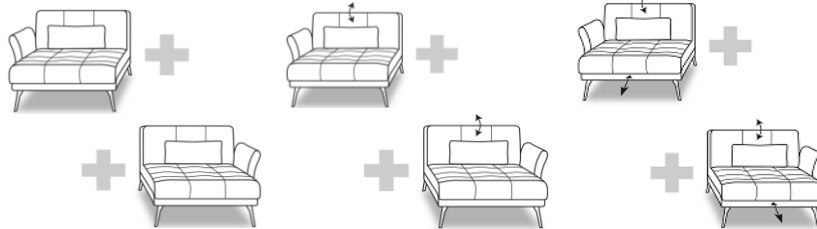

176 cm  
 160 cm  
 100/127cm

Multifunktionssofa 160 mit 1 AT li/re

176 cm  
 160 cm  
 100/135cm

Stoffgruppe (Rücken **echt**):  
 Preisgrundlage für Fremdstoff

- 1
- 2
- 3
- 4
- 5

Sofa fest 180 mit 1 AT li/re

Breite: 196 cm  
 Sitzbreite: 180 cm  
 Tiefe: 100 cm

Sofa fest 180 mit 1 AT li/re mit Relaxfunktion

196 cm  
 180 cm  
 100/127cm

Multifunktionssofa 180 mit 1 AT li/re

196 cm  
 180 cm  
 100/135cm

Stoffgruppe (Rücken **echt**):  
 Preisgrundlage für Fremdstoff

- 1
- 2
- 3
- 4
- 5

Ottomane fest li/re

Ottomane li/re  
mit Relaxfunktion

Ottomane li/re  
mit Sitz- und Rückenverstellung

Breite:  
Höhe:  
Tiefe:  
Stoffgruppe (Rücken **echt**):  
Preisgrundlage für Fremdstoff

- 1
- 2
- 3
- 4
- 5

108 cm  
88 cm  
160 cm

108 cm  
88 cm  
160/187 cm

108 cm  
88 cm  
160/200 cm

Hocker fest

BxHxT: 100 x 45 x 62 cm

- 1
- 2
- 3
- 4
- 5

Nierenkissen  
für Sofas 200, 180  
und Ottomane