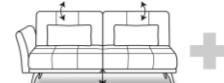

- 1
- 2
- 3
- 4
- 5

Sofa fest 180 mit 2AT

Breite: 212 cm  
 Sitzbreite: 180 cm  
 Tiefe: 100 cm

Sofa fest 180 mit 2AT mit Relaxfunktion

212 cm  
 180 cm  
 100/127cm

Stoffgruppe (Rücken **echt**):  
 Preisgrundlage für Fremdstoff

- 1
- 2
- 3
- 4
- 5

Sofa fest 160 mit 1 AT li/re

Breite: 176 cm  
 Sitzbreite: 160 cm  
 Tiefe: 100 cm

Sofa fest 160 mit 1 AT li/re mit Relaxfunktion

176 cm  
 160 cm  
 100/127cm

Multifunktionssofa 160 mit 1 AT li/re

176 cm  
 160 cm  
 100/135cm

Stoffgruppe (Rücken **echt**):  
 Preisgrundlage für Fremdstoff

- 1
- 2
- 3
- 4
- 5

Sofa fest 180 mit 1 AT li/re

Breite: 196 cm  
 Sitzbreite: 180 cm  
 Tiefe: 100 cm

Sofa fest 180 mit 1 AT li/re mit Relaxfunktion