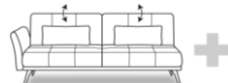

Breite: 232 cm  
 Sitzbreite: 200 cm  
 Tiefe: 100/135cm  
 LF 130 x 200 cm

Sofa fest 160 mit 2AT

192 cm  
 160 cm  
 100 cm

Sofa fest 160 mit 2AT mit Relaxfunktion

192 cm  
 160 cm  
 100/127cm

Stoffgruppe (Rücken **echt**):  
 Preisgrundlage für Fremdstoff

- 1
- 2
- 3
- 4
- 5

Sofa fest 180 mit 2AT

Breite: 212 cm  
 Sitzbreite: 180 cm  
 Tiefe: 100 cm

Sofa fest 180 mit 2AT mit Relaxfunktion

212 cm  
 180 cm  
 100/127cm

Stoffgruppe (Rücken **echt**):  
 Preisgrundlage für Fremdstoff

- 1
- 2
- 3
- 4
- 5

Sofa fest 160 mit 1 AT li/re

Breite: 176 cm  
 Sitzbreite: 160 cm  
 Tiefe: 100 cm

Sofa fest 160 mit 1 AT li/re mit Relaxfunktion

176 cm  
 160 cm  
 100/127cm

Multifunktionssofa 160 mit 1 AT li/re