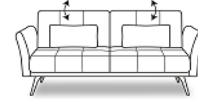

Polen, [info@restyl.pl](mailto:info@restyl.pl)

Möbel Letz GmbH  
Am Gewerbepark 11  
06895 Zahna-Elster

Tel.: 035383 - 6018 50

Fax.: 035383 - 6018 17

Maße ca:  
 B: siehe unten  
 H: 88 cm  
 T: siehe unten  
 SH: 45 cm  
 LH: 45 cm

Multifunktionssofa mit 2 AT

Breite: 232 cm  
 Sitzbreite: 200 cm  
 Tiefe: 100/135cm  
 LF 130 x 200 cm

Sofa fest 160 mit 2AT

192 cm  
 160 cm  
 100 cm

Sofa fest 160 mit 2AT mit Relaxfunktion

192 cm  
 160 cm  
 100/127cm

Stoffgruppe (Rücken **echt**):  
 Preisgrundlage für Fremdstoff

- 1
- 2
- 3
- 4
- 5

Sofa fest 180 mit 2AT

Breite: 212 cm  
 Sitzbreite: 180 cm  
 Tiefe: 100 cm

Sofa fest 180 mit 2AT mit Relaxfunktion

212 cm  
 180 cm  
 100/127cm