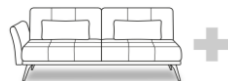

Multifunktionssofa mit 2 AT

Breite: 232 cm  
 Sitzbreite: 200 cm  
 Tiefe: 100/135cm  
 LF 130 x 200 cm

Sofa fest 160 mit 2AT

192 cm  
 160 cm  
 100 cm

Sofa fest 160 mit 2AT mit Relaxfunktion

192 cm  
 160 cm  
 100/127cm

Stoffgruppe (Rücken **echt**):  
 Preisgrundlage für Fremdstoff

- 1
- 2
- 3
- 4
- 5

Sofa fest 180 mit 2AT

Breite: 212 cm  
 Sitzbreite: 180 cm  
 Tiefe: 100 cm

Sofa fest 180 mit 2AT mit Relaxfunktion

212 cm  
 180 cm  
 100/127cm

Stoffgruppe (Rücken **echt**):  
 Preisgrundlage für Fremdstoff

- 1
- 2
- 3
- 4
- 5

Sofa fest 160 mit 1 AT li/re

Breite: 176 cm  
 Sitzbreite: 160 cm  
 Tiefe: 100 cm

Sofa fest 160 mit 1 AT li/re mit Relaxfunktion