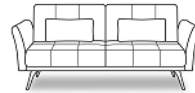

Möbel Letz GmbH  
Am Gewerbepark 11  
06895 Zahna-Elster

Tel.: 035383 - 6018 50

Fax.: 035383 - 6018 17

Maße ca:  
 B: siehe unten  
 H: 88 cm  
 T: siehe unten  
 SH: 45 cm  
 LH: 45 cm

Multifunktionssofa mit 2 AT

Breite: 232 cm  
 Sitzbreite: 200 cm  
 Tiefe: 100/135cm  
 LF 130 x 200 cm

Sofa fest 160 mit 2AT

192 cm  
 160 cm  
 100 cm

Sofa fest 160 mit 2AT mit Relaxfunktion

192 cm  
 160 cm  
 100/127cm

Stoffgruppe (Rücken **echt**):  
 Preisgrundlage für Fremdstoff

- 1
- 2
- 3
- 4
- 5

Sofa fest 180 mit 2AT

Breite: 212 cm  
 Sitzbreite: 180 cm  
 Tiefe: 100 cm

Sofa fest 180 mit 2AT mit Relaxfunktion

212 cm  
 180 cm  
 100/127cm

Stoffgruppe (Rücken **echt**):  
 Preisgrundlage für Fremdstoff