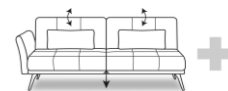

176 cm  
 160 cm  
 100/135cm

Stoffgruppe (Rücken **echt**):  
 Preisgrundlage für Fremdstoff

- 1
- 2
- 3
- 4
- 5

Sofa fest 180 mit 1 AT li/re

Breite: 196 cm  
 Sitzbreite: 180 cm  
 Tiefe: 100 cm

Sofa fest 180 mit 1 AT li/re mit Relaxfunktion

196 cm  
 180 cm  
 100/127cm

Multifunktionssofa 180 mit 1 AT li/re

196 cm  
 180 cm  
 100/135cm

Stoffgruppe (Rücken **echt**):  
 Preisgrundlage für Fremdstoff

- 1
- 2
- 3
- 4
- 5

Ottomane fest li/re

Ottomane li/re  
mit Relaxfunktion