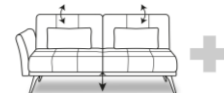

Multifunktionssofa 160 mit 1 AT li/re

176 cm
160 cm
100/135cm

Stoffgruppe (Rücken **echt**):
Preisgrundlage für Fremdstoff

1. 1
2. 2
3. 3
4. 4
5. 5