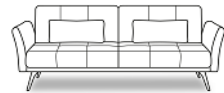

Multifunktionssofa mit 2 AT

Breite: 232 cm  
 Sitzbreite: 200 cm  
 Tiefe: 100/135cm  
 LF 130 x 200 cm

Sofa fest 160 mit 2AT

192 cm  
 160 cm  
 100 cm

Sofa fest 160 mit 2AT mit Relaxfunktion

192 cm  
 160 cm  
 100/127cm

Stoffgruppe (Rücken **echt**):  
 Preisgrundlage für Fremdstoff

- 1
- 2
- 3
- 4
- 5

Sofa fest 180 mit 2AT

Breite: 212 cm  
 Sitzbreite: 180 cm  
 Tiefe: 100 cm

Sofa fest 180 mit 2AT mit Relaxfunktion

212 cm  
 180 cm  
 100/127cm