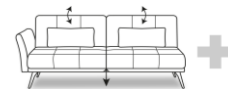

Stoffgruppe (Rücken **echt**):  
 Preisgrundlage für Fremdstoff

- 1
- 2
- 3
- 4
- 5

Sofa fest 180 mit 2AT

Breite: 212 cm  
 Sitzbreite: 180 cm  
 Tiefe: 100 cm

Sofa fest 180 mit 2AT mit Relaxfunktion

212 cm  
 180 cm  
 100/127cm

176 cm  
 160 cm  
 100/127cm

Multifunktionssofa 160 mit 1 AT li/re

176 cm  
 160 cm  
 100/135cm

Stoffgruppe (Rücken **echt**):  
 Preisgrundlage für Fremdstoff

- 1
- 2
- 3
- 4
- 5

Sofa fest 180 mit 1 AT li/re

Breite: 196 cm  
 Sitzbreite: 180 cm  
 Tiefe: 100 cm

Sofa fest 180 mit 1 AT li/re mit Relaxfunktion

196 cm  
 180 cm  
 100/127cm

Multifunktionssofa 180 mit 1 AT li/re

196 cm  
 180 cm  
 100/135cm

Stoffgruppe (Rücken **echt**):  
 Preisgrundlage für Fremdstoff