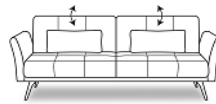

Breite: 232 cm  
 Sitzbreite: 200 cm  
 Tiefe: 100/135cm  
 LF 130 x 200 cm

Sofa fest 160 mit 2AT

192 cm  
 160 cm  
 100 cm

Sofa fest 160 mit 2AT mit Relaxfunktion

192 cm  
 160 cm  
 100/127cm

Stoffgruppe (Rücken **echt**):  
 Preisgrundlage für Fremdstoff

- 1
- 2
- 3
- 4
- 5

Sofa fest 180 mit 2AT

Breite: 212 cm  
 Sitzbreite: 180 cm  
 Tiefe: 100 cm

Sofa fest 180 mit 2AT mit Relaxfunktion

212 cm  
 180 cm  
 100/127cm

Stoffgruppe (Rücken **echt**):  
 Preisgrundlage für Fremdstoff