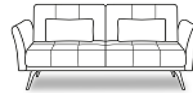

Polen, [info@restyl.pl](mailto:info@restyl.pl)

Möbel Letz GmbH  
Am Gewerbepark 11  
06895 Zahna-Elster

Tel.: 035383 - 6018 50

Fax.: 035383 - 6018 17

Maße ca:  
 B: siehe unten  
 H: 88 cm  
 T: siehe unten  
 SH: 45 cm  
 LH: 45 cm

Multifunktionssofa mit 2 AT

Breite: 232 cm  
 Sitzbreite: 200 cm  
 Tiefe: 100/135cm  
 LF 130 x 200 cm

Sofa fest 160 mit 2AT

192 cm  
 160 cm  
 100 cm

Sofa fest 160 mit 2AT mit Relaxfunktion

192 cm  
 160 cm  
 100/127cm

Stoffgruppe (Rücken **echt**):  
 Preisgrundlage für Fremdstoff

- 1
- 2
- 3
- 4
- 5

Sofa fest 180 mit 2AT

Breite: 212 cm  
 Sitzbreite: 180 cm  
 Tiefe: 100 cm

Sofa fest 180 mit 2AT mit Relaxfunktion

212 cm  
 180 cm  
 100/127cm