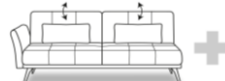

Sofa fest 160 mit 1 AT li/re mit Relaxfunktion

176 cm
160 cm
100/127cm