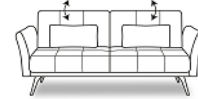

Breite: 232 cm  
 Sitzbreite: 200 cm  
 Tiefe: 100/135cm  
 LF 130 x 200 cm

Sofa fest 160 mit 2AT

192 cm  
 160 cm  
 100 cm

Sofa fest 160 mit 2AT mit Relaxfunktion

192 cm  
 160 cm  
 100/127cm

Stoffgruppe (Rücken **echt**):  
 Preisgrundlage für Fremdstoff

- 1
- 2
- 3
- 4
- 5

Sofa fest 180 mit 2AT

Breite: 212 cm  
 Sitzbreite: 180 cm  
 Tiefe: 100 cm

Sofa fest 180 mit 2AT mit Relaxfunktion

212 cm  
 180 cm  
 100/127cm

Stoffgruppe (Rücken **echt**):  
 Preisgrundlage für Fremdstoff