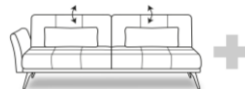

176 cm  
 160 cm  
 100/127cm

Multifunktionssofa 160 mit 1 AT li/re

176 cm  
 160 cm  
 100/135cm

Stoffgruppe (Rücken **echt**):  
 Preisgrundlage für Fremdstoff

- 1
- 2
- 3
- 4
- 5

Sofa fest 180 mit 1 AT li/re

Breite: 196 cm  
 Sitzbreite: 180 cm  
 Tiefe: 100 cm

Sofa fest 180 mit 1 AT li/re mit Relaxfunktion

196 cm  
 180 cm  
 100/127cm

Multifunktionssofa 180 mit 1 AT li/re

196 cm  
 180 cm  
 100/135cm

Stoffgruppe (Rücken **echt**):  
 Preisgrundlage für Fremdstoff