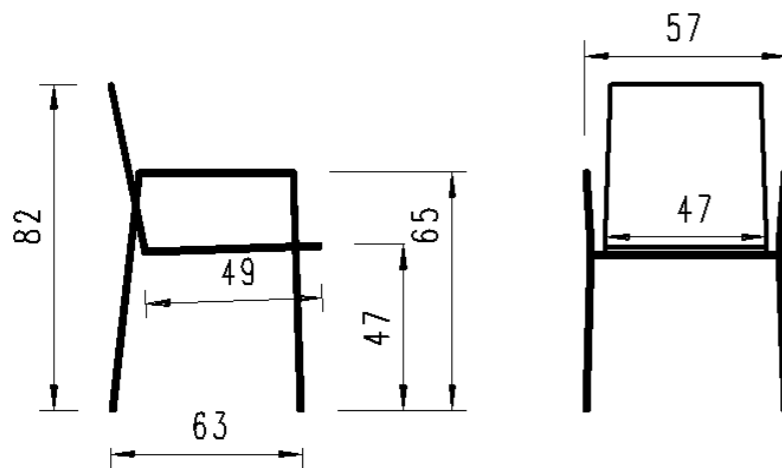

Möbel Letz GmbH
Am Gewerbepark 11
06895 Zahna-Elster

Tel.: 035383 - 6018 50

Fax.: 035383 - 6018 17

out door

SEASON

Collection 2024

Ausführung: stapelbar, Geflecht Band 14mm, 4-Fuss Gestell Rundrohr mit Armlehnen, inkl. Sitzpolster Copacabana white-grey
 Version: tressage bande 14mm, 4-pied tube rond avec accoudoirs, coussin d'assise Copacabana white-grey