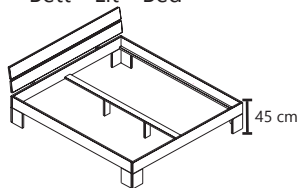

Einlegetiefe Verstellbar: 15/19 cm - Höhe bis Oberkante Bett-rahmen: 45 cm
Außenmaße: + 13 cm in der Tiefe + 6 cm in der Breite.

Espace utile cadre de lit: 15/19 cm - Hauteur jusqu'au côté supérieur du cadre de lit : 45 cm
Dimensions extérieures: + 13 cm en profondeur + 6 cm en largeur.

Insertion depth: 15/19 cm - Height to the upper edge of the bed frame: 45 cm
External dimensions: + 13 cm in depth + 6 cm in width.

FICHTE ÉPICÉA SPRUCE

weiß / lackiert
blanc / peint
white / painted

Bett - Lit - Bed

Auch ohne Kopfteil lieferbar

901090-07	901140-07	901160-07	901180-07	901200-07
B/H/T (L/H/P): 90 x 88 x 200	B/H/T (L/H/P): 140 x 88 x 200	B/H/T (L/H/P): 160 x 88 x 200	B/H/T (L/H/P): 180 x 88 x 200	B/H/T (L/H/P): 200 x 88 x 200