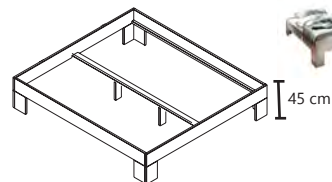

Einlegetiefe Verstellbar: 15/19 cm - Höhe bis Oberkante Bett-rahmen: 45 cm
Außenmaße: + 13 cm in der Tiefe + 6 cm in der Breite.

Espace utile cadre de lit: 15/19 cm - Hauteur jusqu'au côté supérieur du cadre de lit : 45 cm
Dimensions extérieures: + 13 cm en profondeur + 6 cm en largeur.

Insertion depth: 15/19 cm - Height to the upper edge of the bed frame: 45 cm
External dimensions: + 13 cm in depth + 6 cm in width.

FICHTE ÉPICÉA SPRUCE

weiß / lackiert
blanc / peint
white / painted

Bett - Lit - Bed

Auch ohne Kopfteil lieferbar

901090-07	901140-07	901160-07	901180-07	901200-07
B/H/T (L/H/P): 90 x 88 x 200	B/H/T (L/H/P): 140 x 88 x 200	B/H/T (L/H/P): 160 x 88 x 200	B/H/T (L/H/P): 180 x 88 x 200	B/H/T (L/H/P): 200 x 88 x 200

951090-07	951140-07	951160-07	951180-07	951200-07
B/H/T (L/H/P): 90 x 45 x 200	B/H/T (L/H/P): 140 x 45 x 200	B/H/T (L/H/P): 160 x 45 x 200	B/H/T (L/H/P): 180 x 45 x 200	B/H/T (L/H/P): 200 x 45 x 200

Schubkasten Set für Doppelbetten einschl. Blende (Nur 200 cm länge.)