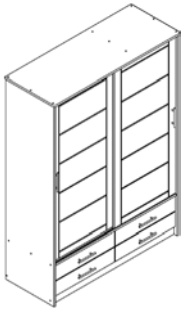

900009-07	900140-07	900160-07	900180-07	900200-07
Für/Pour/for 90 cm	Für/Pour/for 140 cm	Für/Pour/for 160 cm	Für/Pour/for 180 cm	Für/Pour/for 200 cm

B/H/T (L/H/P): 59 x 23 x 163 cm

101010-07

B/H/T (L/H/P): 43 x 20 x 39 cm

906-07

Diele mit 1 Tablare
und Spiegel.
Chiffon avec 1 étagère
et miroir.
Clothingrack with 1
shelve and mirror.

B/H/T (L/H/P):
80 x 156 x 50 cm

907-07

Diele mit 2 Tablare.
chiffon avec 2 étagères
Clothingrack with 2 shelve

B/H/T (L/H/P):
80 x 156 x 50 cm

908-07

Diele mit 2 Tablare und
Spiegel.
Chiffon avec 2 étagères et
miroir.
Clothingrack with 2 shelve
and mirror.

B/H/T (L/H/P):
80 x 156 x 50 cm

SCHIEBETÜREN KLEIDERSCHRANK

902024-07

B/H/T (L/H/P):
145 x 200 x 57 cm

1 x Kleiderstange / Tringle à vêtements
/coat rail
4 x kl. Böden / petit étages / small shelf