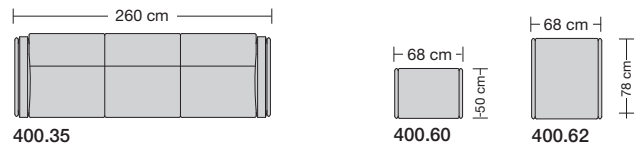

Panama

Produktinformation

collection

- ① **Rückenkissen**
  Genähtes Kammerkissen mit Schaumstoff- / Vliesfaser-Füllung.
- ② **Sitzkissen**
  Kaltschaumkern und hochwertiger Kammerkissenabdeckung mit Schaumstoff- / Vliesfaser-Füllung.
- ③ **Unterfederung**
  Dauerelastische Gummigurtunterfederung mit Polyetherschaumeinlage und Vliesabdeckung.
- ④ **Stahlrohrkonstruktion**
  Das Prinzip der Bequemlichkeit für die stufenlose Anpassung von Rückenlehne und Sitz.
- ⑤ **Füße**
  Metallbügelfuß grafit pulverbeschichtet oder Metallbügelkufe hochglanz verchromt, matt schwarz pulverbeschichtet oder Vierkantrohrkufe hochglanz verchromt, matt schwarz pulverbeschichtet.