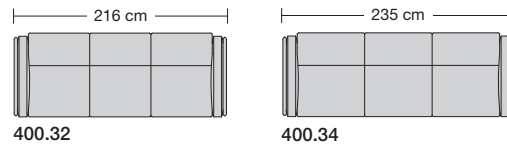

Panama

Produktinformation

collection

- ① **Rückenkissen**
  Genähtes Kammerkissen mit Schaumstoff- / Vliesfaser-Füllung.
- ② **Sitzkissen**
  Kaltschaumkern und hochwertiger Kammerkissenabdeckung mit Schaumstoff- / Vliesfaser-Füllung.
- ③ **Unterfederung**
  Dauerelastische Gummigurtunterfederung mit Polyetherschaumeinlage und Vliesabdeckung.
- ④ **Stahlrohrkonstruktion**
  Das Prinzip der Bequemlichkeit für die stufenlose Anpassung von Rückenlehne und Sitz.
- ⑤ **Füße**
  Metallbügelfuß grafit pulverbeschichtet oder Metallbügelkufe hochglanz verchromt, matt schwarz pulverbeschichtet oder Vierkantrohrkufe hochglanz verchromt, matt schwarz pulverbeschichtet.