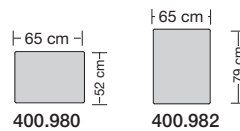

Panama

Produktinformation

collection

- ① **Rückenkissen**
  Genähtes Kammerkissen mit Schaumstoff- / Vliesfaser-Füllung.
- ② **Sitzkissen**
  Kaltschaumkern und hochwertiger Kammerkissenabdeckung mit Schaumstoff- / Vliesfaser-Füllung.
- ③ **Unterfederung**
  Dauerelastische Gummigurtunterfederung mit Polyetherschaumeinlage und Vliesabdeckung.
- ④ **Stahlrohrkonstruktion**
  Das Prinzip der Bequemlichkeit für die stufenlose Anpassung von Rückenlehne und Sitz.
- ⑤ **Füße**
  Metallbügelfuß grafit pulverbeschichtet oder Metallbügelkufe hochglanz verchromt, matt schwarz pulverbeschichtet oder Vierkantrohrkufe hochglanz verchromt, matt schwarz pulverbeschichtet.