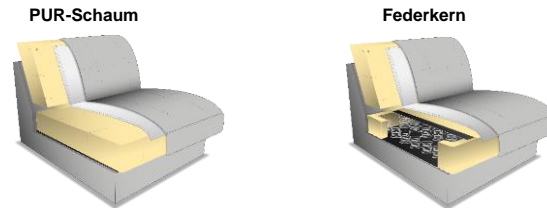

Polsterung Sitz: Standard: PUR-Schaum auf Wellenunterfederung, Watteabdeckung / alternativ: Federkern - gegen Aufpreis
Bei fehlender Angabe erfolgt die Lieferung mit PUR Schaum.

Polsterung Rücken: Gummigurte, PUR-Schaum, Watteabdeckung, alle Elemente Rücken echt