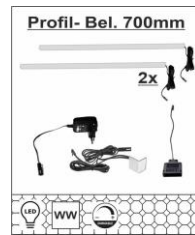

CALMERA BELEUCHTUNG

Typenprogramm montiert

Wohn – Concept GmbH

WOHN CONCEPT
Premium Möbel

Typen

Art.-Nr.

42 B7 00 96

42 B7 00 97

Beschreibung

2er- Set, LED- Profil- Beleuchtung, 700x10x10mm, verdeckt montierbar, warmweiß, mit je 2m Kabel inkl. Trafo, Handschalter dimmbar + Zuleitung (optional für Type 03, 04, 05 und 06)

4er- Set, LED- Profil- Beleuchtung, 480x10x10mm, verdeckt montierbar, warmweiß, mit je 2m Kabel inkl. Trafo, Handschalter dimmbar + Zuleitung (optional für Type 22)

Breite / Höhe / Tiefe (cm)

ca. 70 / 1 / 1

ca. 48 / 1 / 1