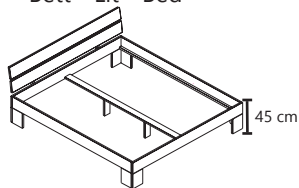

DAS BETT IST IN ÜBERLÄNGE 220 CM ERHÄLTLICH

LE LIT EST AUSSI LIVRABLE DANS LA LONGUEUR 220CM
THE BED IS IN LENGTH 220 CM AVAILABLE

Einlegetiefe Verstellbar: 15/19 cm - Höhe bis Oberkante Bett-rahmen: 45 cm
Außenmaße: + 13 cm in der Tiefe + 6 cm in der Breite.

Espace utile cadre de lit: 15/19 cm - Hauteur jusqu'au côté supérieur du cadre de lit : 45 cm
Dimensions extérieures: + 13 cm en profondeur + 6 cm en largeur.

Insertion depth: 15/19 cm - Height to the upper edge of the bed frame: 45 cm
External dimensions: + 13 cm in depth + 6 cm in width.

FICHTE ÉPICÉA SPRUCE

weiß / lackiert
blanc / peint
white / painted

Bett - Lit - Bed

Auch ohne Kopfteil lieferbar

901090-07	901140-07	901160-07	901180-07	901200-07
B/H/T (L/H/P): 90 x 88 x 200	B/H/T (L/H/P): 140 x 88 x 200	B/H/T (L/H/P): 160 x 88 x 200	B/H/T (L/H/P): 180 x 88 x 200	B/H/T (L/H/P): 200 x 88 x 200