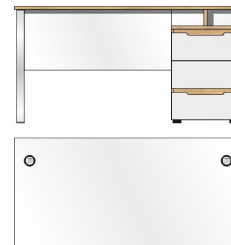

Art.-Nr. 50 35 WH 23

Beschreibung

Schreibtisch
mit Container / 3 Schubkästen
seitlich 2 offene Fächer
Metallgestell silber matt
Platte: 50 35 WH 73/Gestell: 70 00 CM 01
best. aus Typen - 01/73

Breite / Höhe / Tiefe (cm)

ca. 150 / 77 / 73