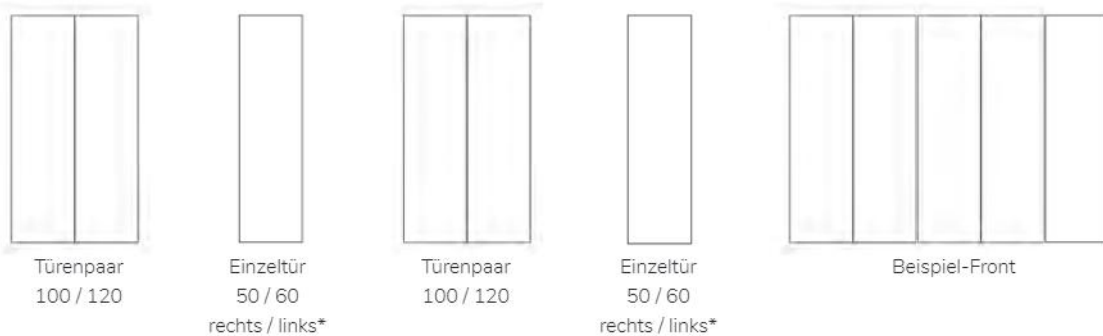

Türen und Türenpaare frei kombinierbar auf Ihren gewünschten Korpus