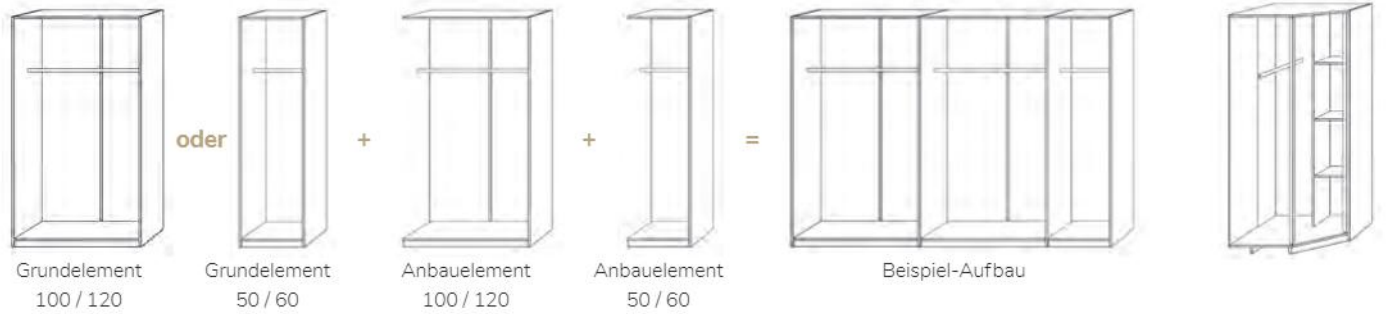

| | Maße BHT in cm | Artikel | Kernbuche (.1) | Wildeiche (.2) | Zirbe (.4) |
|---|-------------------|--------------|-------------------|-------------------|---------------|
|  <p>Grundmodul 50er Grundmodul 60er inklusive Kleiderstange</p> | 49x216x60 | 20.300.005.x | | | |
| | 61,5x216x60 | 20.300.006.x | | | |
| | | | | | |
|  <p>Grundmodul 100er Grundmodul 120er inklusive Kleiderstange</p> | 96x216x60 | 20.300.010.x | | | |
| | 121x216x60 | 20.300.012.x | | | |
| | | | | | |
|  <p>Anbaumodul 50er Anbaumodul 60er inklusive Kleiderstange</p> | 47x216x60 | 20.300.105.x | | | |
| | 59,5x216x60 | 20.300.106.x | | | |
| | | | | | |
|  <p>Anbaumodul 100er Anbaumodul 120er inklusive Kleiderstange</p> | 94x216x60 | 20.300.110.x | | | |
| | 119x216x60 | 20.300.112.x | | | |
| | | | | | |
|  <p>Eckmodul 100er inklusive Kleiderstange und 3 Einlegeböden Türbreite Eckschrank 50 cm</p> | 94x216x94 | 20.300.100.x | | | |
| | | | | | |
| | | | | | |

Endlos- schranksystem

Colorado

* Bei Bestellung Einzeltüre rechts oder links angeben. **Beispiel:** 20.301.105.x.R oder L.
Achtung: Beim Türenpaar hat die linke Tür immer die Anschlagleiste.
Hier können keine Winkelgriffe montiert werden.

Bei der Artikelnummer für **x** bitte die entsprechende Farbzahl einsetzen!

Wählen Sie Ihr Grundmodul plus Ihre gewünschten Anbaumodule

Türen und Türenpaare frei kombinierbar auf Ihren gewünschten Korpus