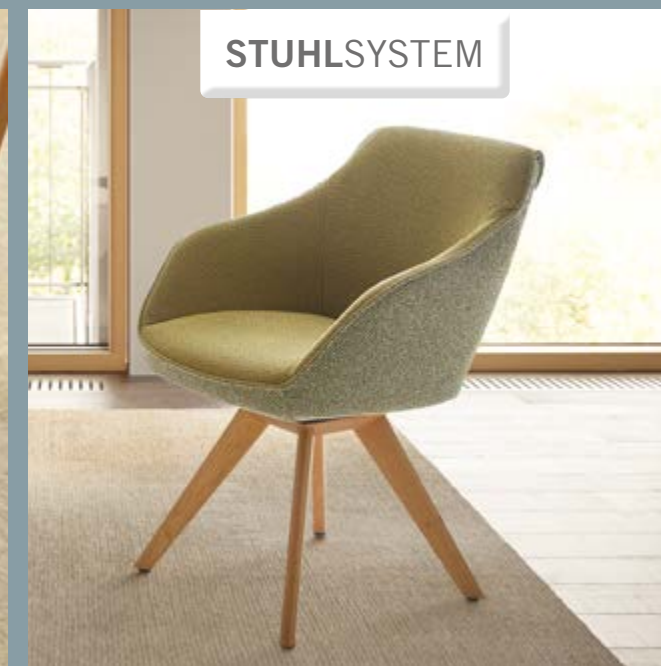

DINING SYSTEM

YOUR LIFE | YOUR DESIGN

Ein wahres Menü der Möglichkeiten bietet das DINING SYSTEM, ganz individuell für jeden Geschmack. Ob behaglich im Familienkreis oder adrett mit Freunden. Anschmiegsam weiche Formen mit klaren Linien, in einer variantenreichen Ausprägung. Dem persönlichen Charakter folgend pointiert das DINING SYSTEM den Essbereich maßgeblich. Einladend chic bekleidet das Ensemble aus Bank, Stuhl und Tisch reizende Augenblicke und gesellige Stunden.

The DINING SYSTEM offers an extensive range of options, custom-tailored to every taste. From a cosy family meal to a smart lunch with friends. Supple, soft shapes with clear lines in a wide variety of designs. The DINING SYSTEM defines the dining room, emphasising the owner's personal character. With an invitingly chic look, the ensemble of tables, chairs, and benches is perfect for delightful moments and hours of conversation with friends.