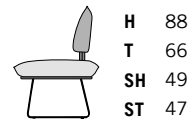

BANKSYSTEM BENCHSYSTEM