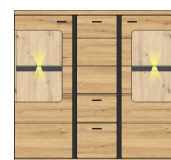

Art.-Nr. 1L 17 HU 03  
Beschreibung Vitrine links  
1 Holztür  
1 Glas-/Holztür  
inkl. LED-Beleuchtung  
Breite / Höhe / Tiefe (cm) ca. 90 / 134 / 38

Art.-Nr. 1L 17 HU 04  
Beschreibung Vitrine rechts  
1 Glas-/Holztür  
1 Holztür  
inkl. LED-Beleuchtung  
Breite / Höhe / Tiefe (cm) ca. 90 / 134 / 38

Art.-Nr. 1L 17 HU 11  
Beschreibung Hängevitrine  
1 Glas-/Holztür  
1 Holztür  
inkl. LED-Beleuchtung  
Breite / Höhe / Tiefe (cm) ca. 90 / 120 / 38

Art.-Nr. 1L 17 HU 20  
Beschreibung Sideboard  
2 Holztüren  
3 Schubkästen  
Breite / Höhe / Tiefe (cm) ca. 170 / 86 / 42