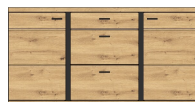

ca. 333 / 203 / 43

Art.-Nr.

Beschreibung

Breite / Höhe / Tiefe (cm)

Typen

Art.-Nr.	1L 17 HU 01	1L 17 HU 03	1L 17 HU 04
Beschreibung	Vitrine 1 Holztür 1 Glas-/Holztür inkl. LED-Beleuchtung	Vitrine links 1 Holztür 1 Glas-/Holztür inkl. LED-Beleuchtung	Vitrine rechts 1 Glas-/Holztür 1 Holztür inkl. LED-Beleuchtung
Breite / Höhe / Tiefe (cm)	ca. 90 / 203 / 38	ca. 90 / 134 / 38	ca. 90 / 134 / 38

Art.-Nr.	1L 17 HU 11	1L 17 HU 20	1L 17 HU 22
Beschreibung	Hängevitrine 1 Glas-/Holztür 1 Holztür inkl. LED-Beleuchtung	Sideboard 2 Holztüren 3 Schubkästen	Highboard 2 Glas-/Holztüren 1 Holztür 2 Schubkästen inkl. LED-Beleuchtung
Breite / Höhe / Tiefe (cm)	ca. 90 / 120 / 38	ca. 170 / 86 / 42	ca. 145 / 134 / 38