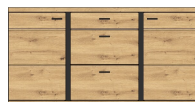

ca. 333 / 203 / 43

Art.-Nr.

Beschreibung

Breite / Höhe / Tiefe (cm)

Typen

Art.-Nr. 1L 17 HU 01
Beschreibung Vitrine
1 Holztür
1 Glas-/Holztür
inkl. LED-Beleuchtung
Breite / Höhe / Tiefe (cm) ca. 90 / 203 / 38

Art.-Nr. 1L 17 HU 03
Beschreibung Vitrine links
1 Holztür
1 Glas-/Holztür
inkl. LED-Beleuchtung
Breite / Höhe / Tiefe (cm) ca. 90 / 134 / 38

Art.-Nr. 1L 17 HU 04
Beschreibung Vitrine rechts
1 Glas-/Holztür
1 Holztür
inkl. LED-Beleuchtung
Breite / Höhe / Tiefe (cm) ca. 90 / 134 / 38

Art.-Nr. 1L 17 HU 11
Beschreibung Hängevitrine
1 Glas-/Holztür
1 Holztür
inkl. LED-Beleuchtung
Breite / Höhe / Tiefe (cm) ca. 90 / 120 / 38

Art.-Nr. 1L 17 HU 20
Beschreibung Sideboard
2 Holztüren
3 Schubkästen
Breite / Höhe / Tiefe (cm) ca. 170 / 86 / 42