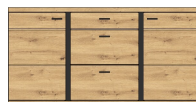

ca. 333 / 203 / 43

Art.-Nr.

Beschreibung

Breite / Höhe / Tiefe (cm)

Typen

Art.-Nr.	1L 17 HU 01	1L 17 HU 03	1L 17 HU 04
Beschreibung	Vitrine 1 Holztür 1 Glas-/Holztür inkl. LED-Beleuchtung	Vitrine links 1 Holztür 1 Glas-/Holztür inkl. LED-Beleuchtung	Vitrine rechts 1 Glas-/Holztür 1 Holztür inkl. LED-Beleuchtung
Breite / Höhe / Tiefe (cm)	ca. 90 / 203 / 38	ca. 90 / 134 / 38	ca. 90 / 134 / 38

Art.-Nr.	1L 17 HU 11	1L 17 HU 20	1L 17 HU 22
Beschreibung	Hängevitrine 1 Glas-/Holztür 1 Holztür inkl. LED-Beleuchtung	Sideboard 2 Holztüren 3 Schubkästen	Highboard 2 Glas-/Holztüren 1 Holztür 2 Schubkästen inkl. LED-Beleuchtung
Breite / Höhe / Tiefe (cm)	ca. 90 / 120 / 38	ca. 170 / 86 / 42	ca. 145 / 134 / 38

Art.-Nr.	1L 17 HU 29	1L 17 HU 31	1L 17 HU 32
Beschreibung	Sekretär 1 Klappe / 1 Tablarauszug 1 Schubkasten mit Doppelzarge 2 Holztüren	TV-Unterteil 1 Holztür 1 offenes Fach 1 Schubkasten	TV-Unterteil 2 Holztüren 1 offenes Fach 1 Schubkasten
Breite / Höhe / Tiefe (cm)	ca. 98 / 124 / 38	ca. 150 / 55 / 42	ca. 180 / 55 / 42