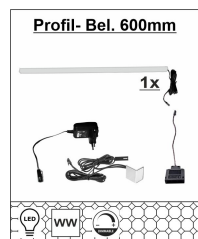

Typen

Art.-Nr. 4T 78 HH 42
Beschreibung Wandregal
4 Böden / LED-Beleuchtung
1x Type 99 01 00 66
optional bestellbar

Breite / Höhe / Tiefe (cm) ca. 60 / 120 / 20

Art.-Nr. 4T 78 HH 95
Beschreibung 1er- Set, LED- Profil-
Beleuchtung, 600x10x10mm,
verdeckt montierbar,
warmweiß, mit je 2m Kabel
inkl. Trafo, Handschalter dimmbar
+ Zuleitung (optional für Type 30 + 32)