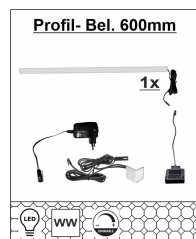

Typen

Art.-Nr. 4T 78 HH 42
Beschreibung Wandregal
4 Böden / LED-Beleuchtung
1x Type 99 01 00 66
optional bestellbar

Breite / Höhe / Tiefe (cm) ca. 60 / 120 / 20

Art.-Nr. 4T 78 HH 95
Beschreibung 1er- Set, LED- Profil-
Beleuchtung, 600x10x10mm,
verdeckt montierbar,
warmweiß, mit je 2m Kabel
inkl. Trafo, Handschalter dimmbar
+ Zuleitung (optional für Type 30 + 32)