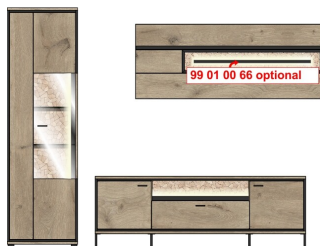

Sets

Art.-Nr.
Beschreibung

4T 78 HH 80
TV-/Wohnlösung
LED-Beleuchtung
1x Type 95, 1x Type 97
1x Type 99 01 00 66
optional bestellbar
best. aus Typen - 01/32/41

4T 78 HH 81
TV-/Wohnlösung
LED-Beleuchtung
1x Type 95, 1x Type 96
1x Type 99 01 00 66
optional bestellbar
best. aus Typen - 05/32/42

Breite / Höhe / Tiefe (cm)

ca. 270 / 205 / 49

ca. 290 / 201 / 49

Art.-Nr.
Beschreibung

4T 78 HH 82
TV-/Wohnlösung
LED-Beleuchtung
1x Type 95, 1x Type 97
1x Type 99 01 00 66
optional bestellbar
best. aus Typen - 01/32/42

4T 78 HH 83
TV-/Wohnlösung
LED-Beleuchtung
1x Type 95
1x Type 96
optional bestellbar
best. aus Typen - 05/32/40

Breite / Höhe / Tiefe (cm)

ca. 270 / 205 / 49

ca. 275 / 183 / 49

Art.-Nr.
Beschreibung

4T 78 HH 84
TV-/Wohnlösung
LED-Beleuchtung
1x Type 95, 1x Type 96
1x Type 97
optional bestellbar
best. aus Typen - 01/06/30/40

4T 78 HH 86
TV-/Wohnlösung
LED-Beleuchtung
1x Type 95
1x Type 97
optional bestellbar
best. aus Typen - 01/32/40

Breite / Höhe / Tiefe (cm)

ca. 330 / 205 / 49

ca. 270 / 205 / 49