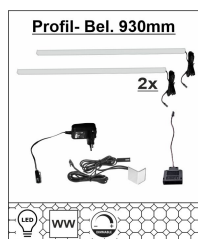

Art.-Nr. 4T 78 HH 97
Beschreibung 2er- Set, LED- Profil-
Beleuchtung, 930x10x10mm,
verdeckt montierbar, warmweiß,
mit je 2m Kabel, inkl. Trafo,
Handschalter dimmbar + Zuleitung
(optional für Type 01 + 03)

Breite / Höhe / Tiefe (cm) ca. 93 / 1 / 1

Art.-Nr. 2T 20 HH 02
Beschreibung Couchtisch
1 Schubkasten
3 offene Fächer

ca. 115 / 45 / 65