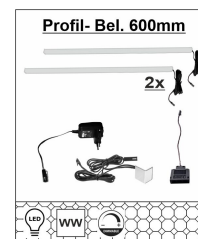

Art.-Nr. 4T 78 HH 96
Beschreibung 2er- Set, LED- Profil-
Beleuchtung, 600x10x10mm,
verdeckt montierbar, warmweiß,
mit je 2m Kabel, inkl. Trafo,
Handschalter dimmbar + Zuleitung
(optional für Type 05, 06, 07, 20 + 28)

ca. 60 / 1 / 1