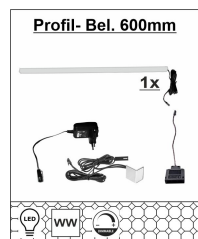

Typen

Art.-Nr. 4T 78 HH 42
Beschreibung Wandregal
4 Böden / LED-Beleuchtung
1x Type 99 01 00 66
optional bestellbar

Breite / Höhe / Tiefe (cm) ca. 60 / 120 / 20

Art.-Nr. 4T 78 HH 95
Beschreibung 1er- Set, LED- Profil-
Beleuchtung, 600x10x10mm,
verdeckt montierbar,
warmweiß, mit je 2m Kabel
inkl. Trafo, Handschalter dimmbar
+ Zuleitung (optional für Type 30 + 32)

ca. 60 / 1 / 1