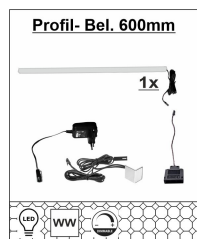

Typen

Art.-Nr. 4T 78 HH 42
Beschreibung Wandregal
4 Böden / LED-Beleuchtung
1x Type 99 01 00 66
optional bestellbar

Breite / Höhe / Tiefe (cm) ca. 60 / 120 / 20

Art.-Nr. 4T 78 HH 95
Beschreibung 1er- Set, LED- Profil-
Beleuchtung, 600x10x10mm,
verdeckt montierbar,
warmweiß, mit je 2m Kabel
inkl. Trafo, Handschalter dimmbar
+ Zuleitung (optional für Type 30 + 32)