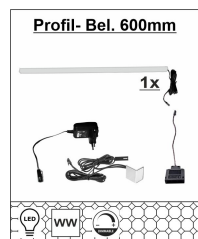

**Typen**

Art.-Nr. 4T 78 HH 42  
Beschreibung Wandregal  
4 Böden / LED-Beleuchtung  
1x Type 99 01 00 66  
optional bestellbar

Breite / Höhe / Tiefe (cm) ca. 60 / 120 / 20

Art.-Nr. 4T 78 HH 95  
Beschreibung 1er- Set, LED- Profil-  
Beleuchtung, 600x10x10mm,  
verdeckt montierbar,  
warmweiß, mit je 2m Kabel  
inkl. Trafo, Handschalter dimmbar  
+ Zuleitung (optional für Type 30 + 32)