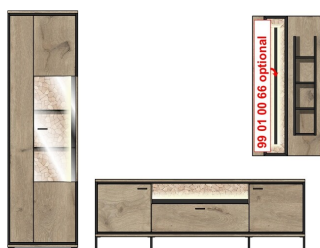

4T 78 HH 82
TV-/Wohnlösung
LED-Beleuchtung
1x Type 95, 1x Type 97
1x Type 99 01 00 66
optional bestellbar
best. aus Typen - 01/32/42

Art.-Nr.
Beschreibung

Breite / Höhe / Tiefe (cm)

ca. 270 / 205 / 49