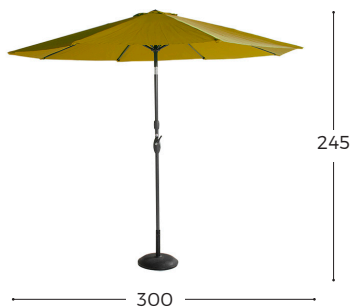

Produktinformationen

- Innovative Auto-Knick Funktion mit Drehgriff
- Kurbelmechanismus zum Aufspannen
- Hohe Lichtechtheit
- UV-beständiges Polyester (UV 50+)