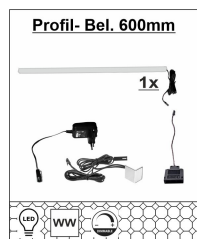

Typen

Art.-Nr. 4T 78 HH 42
Beschreibung Wandregal
4 Böden / LED-Beleuchtung
1x Type 99 01 00 66
optional bestellbar

Breite / Höhe / Tiefe (cm) ca. 60 / 120 / 20

Art.-Nr. 4T 78 HH 95
Beschreibung 1er- Set, LED- Profil-
Beleuchtung, 600x10x10mm,
verdeckt montierbar,
warmweiß, mit je 2m Kabel
inkl. Trafo, Handschalter dimmbar
+ Zuleitung (optional für Type 30 + 32)

ca. 60 / 1 / 1