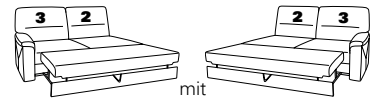

Abschlusselemente mit Funktion

85 Vorziehcouch
B/T/H: 175/93/91

86

83 Vorziehcouch
B/T/H: 145/93/91

84

73X mit Stauraum
B/T/H: 183/95/91

74X

71X mit Stauraum
B/T/H: 143/95/91

72X

53 mit Stauraum
B/T/H: 175/93/91

54

51 mit Stauraum
B/T/H: 145/93/91

52

21 mit Hebebett
B/T/H: 175/93/91

22

19 mit Hebebett
B/T/H: 145/93/91

20

91 B/T/H: 94/234/91

92

29 B/T/H: 94/214/91

30

Abschlusselemente ohne Funktion

73Y B/T/H: 183/95/91

74Y