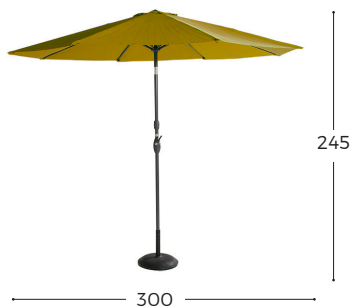

Esstisch SABA

Produktinformationen

- Massive, natürliche Teakholzplatte, auch passend zu Texel Wood
- H-förmiges Untergestell
- Zertifiziertes Holz
- Wetterfest
- Natürlicher Look

Sonnenschirm BONAIRE

WHITE

BLACK

Produktinformationen

- Innovative Auto-Knick Funktion mit Drehgriff
- Kurbelmechanismus zum Aufspannen
- Hohe Lichtechtheit
- UV-beständiges Polyester (UV 50+)

OLIVE

MUSTARD

SCHIRMSTÄNDER 30 kg

OUTDOOR DECKEN

SAND

SLATE

OLIVE

MUSTARD

TOMATO

**Produktinformationen**

- Waschbar bei 40° in der Maschine
- Wärmend
- Farblich auf die Kissen abgestimmt
- Größe: 130x170 cm