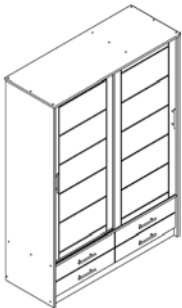

Espace utile cadre de lit: 15/19 cm - Hauteur jusqu'au côté supérieur du cadre de lit : 45 cm
Dimensions extérieures: + 13 cm en profondeur + 6 cm en largeur.

Insertion depth: 15/19 cm - Height to the upper edge of the bed frame: 45 cm
External dimensions: + 13 cm in depth + 6 cm in width.

906-07

Diele mit 1 Tablare
und Spiegel.
Chiffon avec 1 étagère
et miroir.
Clothingrack with 1
shelve and mirror.

B/H/T (L/H/P):
80 x 156 x 50 cm

907-07

Diele mit 2 Tablare.
chiffon avec 2 étagères
Clothingrack with 2 shelve

B/H/T (L/H/P):
80 x 156 x 50 cm

908-07

Diele mit 2 Tablare und
Spiegel.
Chiffon avec 2 étagères et
miroir.
Clothingrack with 2 shelve
and mirror.

B/H/T (L/H/P):
80 x 156 x 50 cm

SCHIEBETÜREN KLEIDERSCHRANK

902024-07

B/H/T (L/H/P):
145 x 200 x 57 cm

1 x Kleiderstange / Tringle à vêtements
/coat rail
4 x kl. Böden / petit étages / small shelf