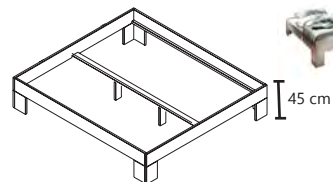

DAS BETT IST IN ÜBERLÄNGE 220 CM ERHÄLTLICH

LE LIT EST AUSSI LIVRABLE DANS LA LONGUEUR 220CM
THE BED IS IN LENGTH 220 CM AVAILABLE

Einlegetiefe Verstellbar: 15/19 cm - Höhe bis Oberkante Bett-rahmen: 45 cm
Außenmaße: + 13 cm in der Tiefe + 6 cm in der Breite.

Espace utile cadre de lit: 15/19 cm - Hauteur jusqu'au côté supérieur du cadre de lit : 45 cm
Dimensions extérieures: + 13 cm en profondeur + 6 cm en largeur.

Insertion depth: 15/19 cm - Height to the upper edge of the bed frame: 45 cm
External dimensions: + 13 cm in depth + 6 cm in width.

FICHTE ÉPICÉA SPRUCE

weiß / lackiert
blanc / peint
white / painted

Bett - Lit - Bed

Auch ohne Kopfteil lieferbar

901090-07	901140-07	901160-07	901180-07	901200-07
B/H/T (L/H/P): 90 x 88 x 200	B/H/T (L/H/P): 140 x 88 x 200	B/H/T (L/H/P): 160 x 88 x 200	B/H/T (L/H/P): 180 x 88 x 200	B/H/T (L/H/P): 200 x 88 x 200