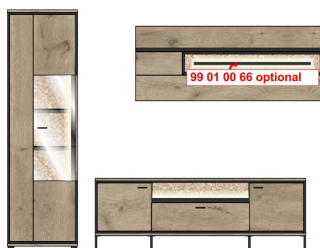

Sets

Art.-Nr.
Beschreibung

4T 78 HH 80
TV-/Wohnlösung
LED-Beleuchtung
1x Type 95, 1x Type 97
1x Type 99 01 00 66
optional bestellbar
best. aus Typen - 01/32/41

4T 78 HH 81
TV-/Wohnlösung
LED-Beleuchtung
1x Type 95, 1x Type 96
1x Type 99 01 00 66
optional bestellbar
best. aus Typen - 05/32/42

Breite / Höhe / Tiefe (cm)

ca. 270 / 205 / 49

ca. 290 / 201 / 49

Art.-Nr.
Beschreibung

4T 78 HH 82
TV-/Wohnlösung
LED-Beleuchtung
1x Type 95, 1x Type 97
1x Type 99 01 00 66
optional bestellbar
best. aus Typen - 01/32/42

4T 78 HH 83
TV-/Wohnlösung
LED-Beleuchtung
1x Type 95
1x Type 96
optional bestellbar
best. aus Typen - 05/32/40

Breite / Höhe / Tiefe (cm)

ca. 270 / 205 / 49

ca. 275 / 183 / 49

Art.-Nr.
Beschreibung

4T 78 HH 84
TV-/Wohnlösung
LED-Beleuchtung
1x Type 95, 1x Type 96
1x Type 97
optional bestellbar
best. aus Typen - 01/06/30/40

4T 78 HH 86
TV-/Wohnlösung
LED-Beleuchtung
1x Type 95
1x Type 97
optional bestellbar
best. aus Typen - 01/32/40

Breite / Höhe / Tiefe (cm)

ca. 330 / 205 / 49

ca. 270 / 205 / 49