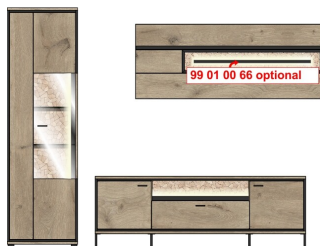

Möbel Letz GmbH
Am Gewerbepark 11
06895 Zahna-Elster

Tel.: 035383 - 6018 50

Fax.: 035383 - 6018 17

Front:	Viking Oak Nature Nachbildung
Korpus:	Viking Oak Nature Nachbildung bzw. schwarz matt, sichtbare Rückwände Hirnholz-Mosaik Nachbildung; Gestell schwarz matt Metall
Modell-Nr.:	4T 78 HH
Details:	LED-Beleuchtung optional bestellbar

Füße	Kunststoffgleiter schwarz bzw. Gestell schwarz matt Metall
Glas	Parsolglas, grau
Schubkastenauszug	Softclose, mit Selbsteinzug
Hängebeschläge	Ja
Türstopper	Softclose
Griff	Metall, Schwarz matt
Tische	passender Tisch 2T 20 HH 02
Besondere Hinweise	LED-Profil-Beleuchtung Type 95 (für Type 30, 32), 96 (für Type 05, 06, 20 und 28), 97 (für Type 01 und 03) und 99 01 00 66 (für Type 41 und 42) optional bestellbar.
Herkunftsland	Polen

Sets

4T 78 HH 80
TV-/Wohnlösung
LED-Beleuchtung
1x Type 95, 1x Type 97
1x Type 99 01 00 66
optional bestellbar
best. aus Typen - 01/32/41

Art.-Nr.
Beschreibung

Breite / Höhe / Tiefe (cm)

ca. 270 / 205 / 49