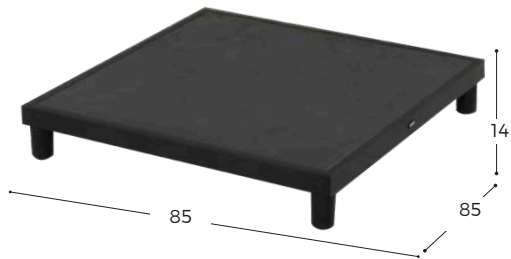

Modulare Lounge VLIELAND