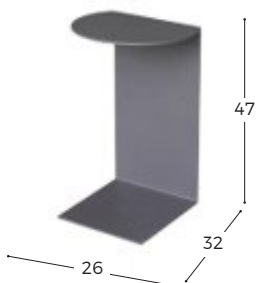

Beistelltisch VLIELAND

Produktinformationen

- 5 Jahre Garantie
- Modular und individuell kombinierbar
- Komfortable Sitzfläche/Rückenlehne
- Easy Dry Foam umhüllt vom Allwetterstoff Sunbrella®
- Wasser- und schmutzabweisend
- Schimmelresistent