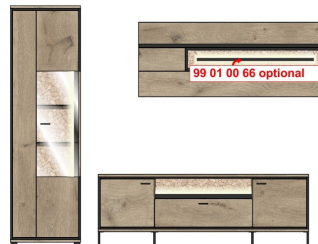

Sets

Art.-Nr.
Beschreibung

4T 78 HH 80
TV-/Wohnlösung
LED-Beleuchtung
1x Type 95, 1x Type 97
1x Type 99 01 00 66
optional bestellbar
best. aus Typen - 01/32/41

4T 78 HH 81
TV-/Wohnlösung
LED-Beleuchtung
1x Type 95, 1x Type 96
1x Type 99 01 00 66
optional bestellbar
best. aus Typen - 05/32/42

Breite / Höhe / Tiefe (cm)

ca. 270 / 205 / 49

ca. 290 / 201 / 49

Art.-Nr.
Beschreibung

4T 78 HH 82
TV-/Wohnlösung
LED-Beleuchtung
1x Type 95, 1x Type 97
1x Type 99 01 00 66
optional bestellbar
best. aus Typen - 01/32/42

4T 78 HH 83
TV-/Wohnlösung
LED-Beleuchtung
1x Type 95
1x Type 96
optional bestellbar
best. aus Typen - 05/32/40

Breite / Höhe / Tiefe (cm)

ca. 270 / 205 / 49

ca. 275 / 183 / 49

Art.-Nr.
Beschreibung

4T 78 HH 84
TV-/Wohnlösung
LED-Beleuchtung
1x Type 95, 1x Type 96
1x Type 97
optional bestellbar
best. aus Typen - 01/06/30/40

4T 78 HH 86
TV-/Wohnlösung
LED-Beleuchtung
1x Type 95
1x Type 97
optional bestellbar
best. aus Typen - 01/32/40

Breite / Höhe / Tiefe (cm)

ca. 330 / 205 / 49

ca. 270 / 205 / 49