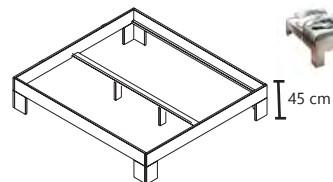

Einlegetiefe Verstellbar: 15/19 cm - Höhe bis Oberkante Bett-rahmen: 45 cm
Außenmaße: + 13 cm in der Tiefe + 6 cm in der Breite.

Espace utile cadre de lit: 15/19 cm - Hauteur jusqu'au côté supérieur du cadre de lit : 45 cm
Dimensions extérieures: + 13 cm en profondeur + 6 cm en largeur.

Insertion depth: 15/19 cm - Height to the upper edge of the bed frame: 45 cm
External dimensions: + 13 cm in depth + 6 cm in width.

FICHTE ÉPICÉA SPRUCE

weiß / lackiert
blanc / peint
white / painted

Bett - Lit - Bed

Auch ohne Kopfteil lieferbar

901090-07	901140-07	901160-07	901180-07	901200-07
B/H/T (L/H/P): 90 x 88 x 200	B/H/T (L/H/P): 140 x 88 x 200	B/H/T (L/H/P): 160 x 88 x 200	B/H/T (L/H/P): 180 x 88 x 200	B/H/T (L/H/P): 200 x 88 x 200