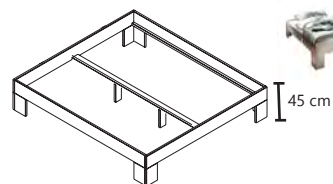

Auch ohne Kopfteil lieferbar