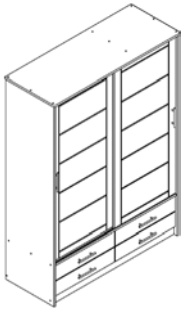

906-07

Diele mit 1 Tablare  
und Spiegel.  
Chiffon avec 1 étagère  
et miroir.  
Clothingrack with 1  
shelve and mirror.

B/H/T (L/H/P):  
80 x 156 x 50 cm

907-07

Diele mit 2 Tablare.  
chiffon avec 2 étagères  
Clothingrack with 2 shelve

B/H/T (L/H/P):  
80 x 156 x 50 cm

908-07

Diele mit 2 Tablare und  
Spiegel.  
Chiffon avec 2 étagères et  
miroir.  
Clothingrack with 2 shelve  
and mirror.

B/H/T (L/H/P):  
80 x 156 x 50 cm

# SCHIEBETÜREN KLEIDERSCHRANK

902024-07

B/H/T (L/H/P):  
145 x 200 x 57 cm

1 x Kleiderstange / Tringle à vêtements  
/coat rail  
4 x kl. Böden / petit étages / small shelf