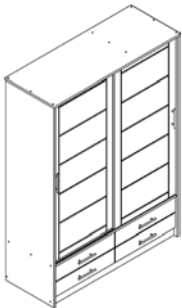

900009-07	900140-07	900160-07	900180-07	900200-07
Für/Pour/for 90 cm	Für/Pour/for 140 cm	Für/Pour/for 160 cm	Für/Pour/for 180 cm	Für/Pour/for 200 cm

B/H/T (L/H/P): 59 x 23 x 163 cm

101010-07

B/H/T (L/H/P): 43 x 20 x 39 cm

906-07

Diele mit 1 Tablare
und Spiegel.
Chiffon avec 1 étagère
et miroir.
Clothingrack with 1
shelve and mirror.

B/H/T (L/H/P):
80 x 156 x 50 cm

907-07

Diele mit 2 Tablare.
chiffon avec 2 étagères
Clothingrack with 2 shelves

B/H/T (L/H/P):
80 x 156 x 50 cm

908-07

Diele mit 2 Tablare und
Spiegel.
Chiffon avec 2 étagères et
miroir.
Clothingrack with 2 shelves
and mirror.

B/H/T (L/H/P):
80 x 156 x 50 cm

SCHIEBETÜREN KLEIDERSCHRANK

902024-07

B/H/T (L/H/P):
145 x 200 x 57 cm

1 x Kleiderstange / Tringle à vêtements
/coat rail
4 x kl. Böden / petit étages / small shelf