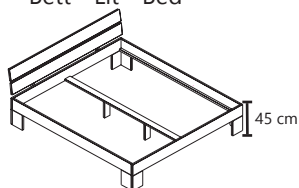

PROGRESS

DAS BETT IST IN ÜBERLÄNGE 220 CM ERHÄLTLICH

LE LIT EST AUSSI LIVRABLE DANS LA LONGUEUR 220CM
THE BED IS IN LENGTH 220 CM AVAILABLE

Einlegetiefe Verstellbar: 15/19 cm - Höhe bis Oberkante Bett-rahmen: 45 cm
Außenmaße: + 13 cm in der Tiefe + 6 cm in der Breite.

Espace utile cadre de lit: 15/19 cm - Hauteur jusqu'au côté supérieur du cadre de lit : 45 cm
Dimensions extérieures: + 13 cm en profondeur + 6 cm en largeur.

Insertion depth: 15/19 cm - Height to the upper edge of the bed frame: 45 cm
External dimensions: + 13 cm in depth + 6 cm in width.

FICHTE ÉPICÉA SPRUCE

weiß / lackiert
blanc / peint
white / painted

Bett - Lit - Bed