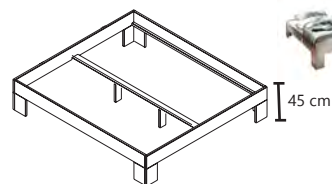

Einlegetiefe Verstellbar: 15/19 cm - Höhe bis Oberkante Bett-rahmen: 45 cm
Außenmaße: + 13 cm in der Tiefe + 6 cm in der Breite.

Espace utile cadre de lit: 15/19 cm - Hauteur jusqu'au côté supérieur du cadre de lit : 45 cm
Dimensions extérieures: + 13 cm en profondeur + 6 cm en largeur.

Insertion depth: 15/19 cm - Height to the upper edge of the bed frame: 45 cm
External dimensions: + 13 cm in depth + 6 cm in width.

FICHTE ÉPICÉA SPRUCE

weiß / lackiert
blanc / peint
white / painted

Bett - Lit - Bed

Auch ohne Kopfteil lieferbar

901090-07	901140-07	901160-07	901180-07	901200-07
B/H/T (L/H/P): 90 x 88 x 200	B/H/T (L/H/P): 140 x 88 x 200	B/H/T (L/H/P): 160 x 88 x 200	B/H/T (L/H/P): 180 x 88 x 200	B/H/T (L/H/P): 200 x 88 x 200