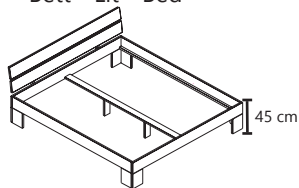

Einlegetiefe Verstellbar: 15/19 cm - Höhe bis Oberkante Bett-rahmen: 45 cm
Außenmaße: + 13 cm in der Tiefe + 6 cm in der Breite.

Espace utile cadre de lit: 15/19 cm - Hauteur jusqu'au côté supérieur du cadre de lit : 45 cm
Dimensions extérieures: + 13 cm en profondeur + 6 cm en largeur.

Insertion depth: 15/19 cm - Height to the upper edge of the bed frame: 45 cm
External dimensions: + 13 cm in depth + 6 cm in width.

FICHTE ÉPICÉA SPRUCE

weiß / lackiert
blanc / peint
white / painted

Bett - Lit - Bed

Auch ohne Kopfteil lieferbar

901090-07	901140-07	901160-07	901180-07	901200-07
B/H/T (L/H/P): 90 x 88 x 200	B/H/T (L/H/P): 140 x 88 x 200	B/H/T (L/H/P): 160 x 88 x 200	B/H/T (L/H/P): 180 x 88 x 200	B/H/T (L/H/P): 200 x 88 x 200