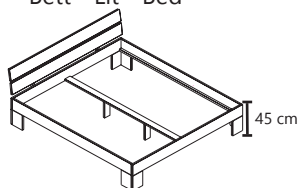

Einlegetiefe Verstellbar: 15/19 cm - Höhe bis Oberkante Bett-rahmen: 45 cm
Außenmaße: + 13 cm in der Tiefe + 6 cm in der Breite.

Espace utile cadre de lit: 15/19 cm - Hauteur jusqu'au côté supérieur du cadre de lit : 45 cm
Dimensions extérieures: + 13 cm en profondeur + 6 cm en largeur.

Insertion depth: 15/19 cm - Height to the upper edge of the bed frame: 45 cm
External dimensions: + 13 cm in depth + 6 cm in width.

FICHTE ÉPICÉA SPRUCE

weiß / lackiert
blanc / peint
white / painted

Bett - Lit - Bed

Auch ohne Kopfteil lieferbar

901090-07	901140-07	901160-07	901180-07	901200-07
B/H/T (L/H/P): 90 x 88 x 200	B/H/T (L/H/P): 140 x 88 x 200	B/H/T (L/H/P): 160 x 88 x 200	B/H/T (L/H/P): 180 x 88 x 200	B/H/T (L/H/P): 200 x 88 x 200