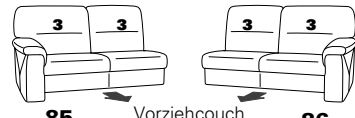

PLANOPOLY⁷

1101

Variante 73
mit Stauraum und
Kopfstütze 95Y

Variante 35
mit Kopfstütze 95X

Variante 68
mit Wallfree-Funktion

Typenplan 1101

Das Modell ist in zwei Sitzhöhen erhältlich: 45 cm und 47 cm
Die angegebenen Maße beziehen sich auf die Sitzhöhe mit 45 cm.

Eckelemente

89
B/T/H: 107/107/91

75
B/T/H: 107/107/91

79
B/T/H: 107/107/91

59
B/T/H: 91/91/91

49 B/T/H: 107/107/91
el. Relaxfunktion
-links-

50 B/T/H: 107/107/91
el. Relaxfunktion
-rechts-

76
B/T/H: 107/107/91

Abschlusselemente mit Funktion

85 Vorziehcouch
B/T/H: 175/93/91

86

17 mit Bettfunktion
B/T/H: 175/93/91

18

83 Vorziehcouch
B/T/H: 145/93/91

84

57 mit Stauraum
B/T/H: 61/96/86

58

15 el. Cumulus-Funktion
nicht an Spitzecke
59 stellen
B/T/H: 85/93/108

16

13 mit Wallfree
manuell oder elektrisch
B/T/H: 85/93/108

14

67 mit Wallfree
manuell oder elektrisch
B/T/H: 100/93/108

68

73X mit Stauraum
B/T/H: 183/95/91