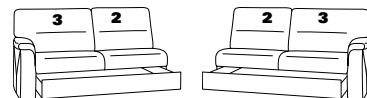

58

15 el. Cumulus-Funktion
nicht an Spitzecke
59 stellen
B/T/H: 85/93/108

16

13 mit Wallfree
manuell oder elektrisch
B/T/H: 85/93/108

14

67 mit Wallfree
manuell oder elektrisch
B/T/H: 100/93/108

68

73X mit Stauraum
B/T/H: 183/95/91

74X

71X mit Stauraum
B/T/H: 143/95/91

72X

53 mit Stauraum
B/T/H: 175/93/91

54

51 mit Stauraum
B/T/H: 145/93/91

52

21 mit Hebebett
B/T/H: 175/93/91

22

19 mit Hebebett
B/T/H: 145/93/91

20

91 B/T/H: 94/234/91

92

29 B/T/H: 94/214/91

30

Abschlusselemente ohne Funktion