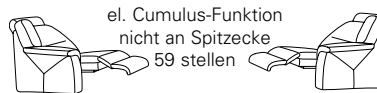

PLANOPOLY⁷

1101

Variante 73
mit Stauraum und
Kopfstütze 95Y

Variante 35
mit Kopfstütze 95X

Variante 68
mit Wallfree-Funktion

Typenplan 1101

Das Modell ist in zwei Sitzhöhen erhältlich: 45 cm und 47 cm
Die angegebenen Maße beziehen sich auf die Sitzhöhe mit 45 cm.

Abschlusselemente mit Funktion

85 Vorziehcouch
B/T/H: 175/93/91

86

17 mit Bettfunktion
B/T/H: 175/93/91

18

83 Vorziehcouch
B/T/H: 145/93/91

84

57 mit Stauraum
B/T/H: 61/96/86

58

15 el. Cumulus-Funktion
nicht an Spitzecke
59 stellen
B/T/H: 85/93/108

16

13 mit Wallfree
manuell oder elektrisch
B/T/H: 85/93/108

14

67 mit Wallfree
manuell oder elektrisch
B/T/H: 100/93/108

68

73X mit Stauraum
B/T/H: 183/95/91

74X

71X mit Stauraum
B/T/H: 143/95/91

72X

53 mit Stauraum
B/T/H: 175/93/91

54

51 mit Stauraum
B/T/H: 145/93/91

52

21 mit Hebebett
B/T/H: 175/93/91