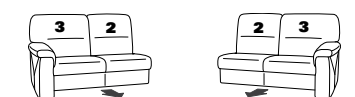

PLANOPOLY⁷

1101

Variante 73
mit Stauraum und
Kopfstütze 95Y

Variante 35
mit Kopfstütze 95X

Variante 68
mit Wallfree-Funktion

Typenplan 1101

Das Modell ist in zwei Sitzhöhen erhältlich: 45 cm und 47 cm
Die angegebenen Maße beziehen sich auf die Sitzhöhe mit 45 cm.

Abschlusselemente mit Funktion

85 Vorziehcouch
B/T/H: 175/93/91

86

17 mit Bettfunktion
B/T/H: 175/93/91

18

83 Vorziehcouch
B/T/H: 145/93/91

84

57 mit Stauraum
B/T/H: 61/96/86

58

15 el. Cumulus-Funktion
nicht an Spitzecke
59 stellen
B/T/H: 85/93/108

16

13 mit Wallfree
manuell oder elektrisch
B/T/H: 85/93/108

14

67 mit Wallfree
manuell oder elektrisch
B/T/H: 100/93/108

68

73X mit Stauraum
B/T/H: 183/95/91