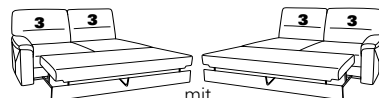

58

15 el. Cumulus-Funktion
nicht an Spitzecke
59 stellen
B/T/H: 85/93/108

16

13 mit Wallfree
manuell oder elektrisch
B/T/H: 85/93/108

14

67 mit Wallfree
manuell oder elektrisch
B/T/H: 100/93/108

68

73X mit Stauraum
B/T/H: 183/95/91

74X

71X mit Stauraum
B/T/H: 143/95/91

72X

53 mit Stauraum
B/T/H: 175/93/91

54

51 mit Stauraum
B/T/H: 145/93/91

52

21 mit Hebebett
B/T/H: 175/93/91

22

19 mit Hebebett
B/T/H: 145/93/91

20

91 B/T/H: 94/234/91

92

29 B/T/H: 94/214/91

30

Abschlusselemente ohne Funktion