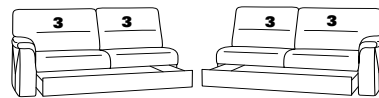

Abschlusselemente mit Funktion

85 Vorziehcouch
B/T/H: 175/93/91

86

17 mit Bettfunktion
B/T/H: 175/93/91

18

83 Vorziehcouch
B/T/H: 145/93/91

84

57 mit Stauraum
B/T/H: 61/96/86

58

15 el. Cumulus-Funktion
nicht an Spitzecke
59 stellen
B/T/H: 85/93/108

16

13 mit Wallfree
manuell oder elektrisch
B/T/H: 85/93/108

14

67 mit Wallfree
manuell oder elektrisch
B/T/H: 100/93/108

68

73X mit Stauraum
B/T/H: 183/95/91

74X

71X mit Stauraum
B/T/H: 143/95/91

72X

53 mit Stauraum
B/T/H: 175/93/91

54

51 mit Stauraum
B/T/H: 145/93/91

52

21 mit Hebebett
B/T/H: 175/93/91