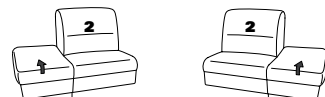

Abschlusselemente mit Funktion

85 Vorziehcouch
B/T/H: 175/93/91

86

17 mit Bettfunktion
B/T/H: 175/93/91

18

83 Vorziehcouch
B/T/H: 145/93/91

84

57 mit Stauraum
B/T/H: 61/96/86

58

15 el. Cumulus-Funktion
nicht an Spitzecke
59 stellen
B/T/H: 85/93/108

16

13 mit Wallfree
manuell oder elektrisch
B/T/H: 85/93/108

14

67 mit Wallfree
manuell oder elektrisch
B/T/H: 100/93/108

68

73X mit Stauraum
B/T/H: 183/95/91

74X

71X mit Stauraum
B/T/H: 143/95/91

72X

53 mit Stauraum
B/T/H: 175/93/91

54

51 mit Stauraum
B/T/H: 145/93/91

52

21 mit Hebebett
B/T/H: 175/93/91