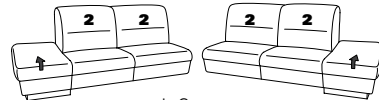

Abschlusselemente mit Funktion

85 Vorziehcouch
B/T/H: 175/93/91

86

17 mit Bettfunktion
B/T/H: 175/93/91

18

83 Vorziehcouch
B/T/H: 145/93/91

84

57 mit Stauraum
B/T/H: 61/96/86

58

15 el. Cumulus-Funktion
nicht an Spitzecke
59 stellen
B/T/H: 85/93/108

16

13 mit Wallfree
manuell oder elektrisch
B/T/H: 85/93/108

14

67 mit Wallfree
manuell oder elektrisch
B/T/H: 100/93/108

68

73X mit Stauraum
B/T/H: 183/95/91

74X

71X mit Stauraum
B/T/H: 143/95/91

72X

53 mit Stauraum
B/T/H: 175/93/91

54

51 mit Stauraum
B/T/H: 145/93/91

52

21 mit Hebebett
B/T/H: 175/93/91