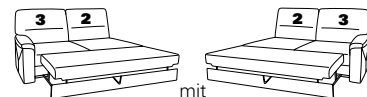

58

15 el. Cumulus-Funktion
nicht an Spitzecke
59 stellen
B/T/H: 85/93/108

16

13 mit Wallfree
manuell oder elektrisch
B/T/H: 85/93/108

14

67 mit Wallfree
manuell oder elektrisch
B/T/H: 100/93/108

68

73X mit Stauraum
B/T/H: 183/95/91

74X

71X mit Stauraum
B/T/H: 143/95/91

72X

53 mit Stauraum
B/T/H: 175/93/91

54

51 mit Stauraum
B/T/H: 145/93/91

52

21 mit Hebebett
B/T/H: 175/93/91

22

19 mit Hebebett
B/T/H: 145/93/91

20

91 B/T/H: 94/234/91

92

29 B/T/H: 94/214/91

30

Abschlusselemente ohne Funktion