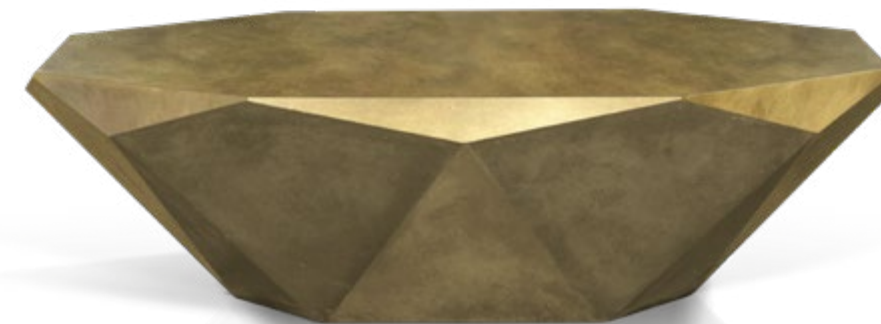

J 145 MA
▶ 138 cm ▼ 78 cm ▲ 40 cm