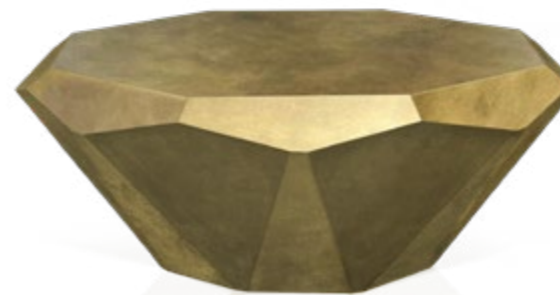

R 145 MA
▶ 103 cm ▼ 103 cm ▲ 40 cm