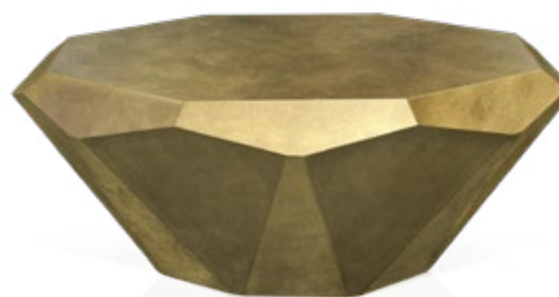

R 145 MA
▶ 103 cm ▼ 103 cm ▲ 40 cm

J 145 MA
▶ 138 cm ▼ 78 cm ▲ 40 cm