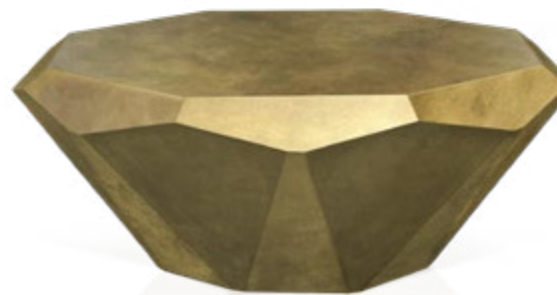

R 145 MA
▶ 103 cm ▼ 103 cm ▲ 40 cm

J 145 MA
▶ 138 cm ▼ 78 cm ▲ 40 cm