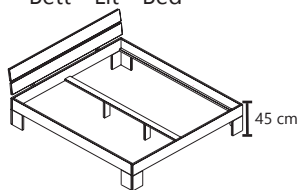

PROGRESS

DAS BETT IST IN ÜBERLÄNGE 220 CM ERHÄLTLICH

LE LIT EST AUSSI LIVRABLE DANS LA LONGUEUR 220CM
THE BED IS IN LENGTH 220 CM AVAILABLE

Einlegetiefe Verstellbar: 15/19 cm - Höhe bis Oberkante Bett-rahmen: 45 cm
Außenmaße: + 13 cm in der Tiefe + 6 cm in der Breite.

Espace utile cadre de lit: 15/19 cm - Hauteur jusqu'au côté supérieur du cadre de lit : 45 cm
Dimensions extérieures: + 13 cm en profondeur + 6 cm en largeur.

Insertion depth: 15/19 cm - Height to the upper edge of the bed frame: 45 cm
External dimensions: + 13 cm in depth + 6 cm in width.

FICHTE ÉPICÉA SPRUCE

weiß / lackiert
blanc / peint
white / painted

Bett - Lit - Bed