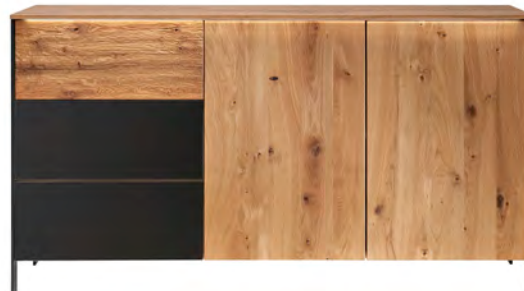

Kommode III