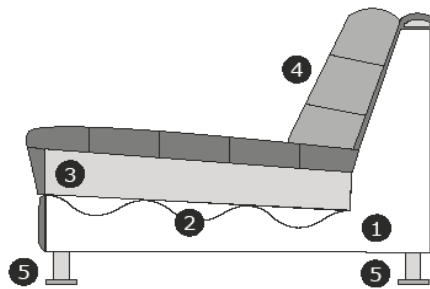

1-Sitz (ohne Armlehnen)

B- 90 cm.
H- 89 cm.
T- 96 cm.

1-Sitz (Armlehne L oder R)

B-119 cm.
H- 89 cm.
T- 96 cm.

1-Sitz / Sessel

B-135 cm.
H- 89 cm.
T- 96 cm.

1,5-Sitz (ohne Armlehnen)

B-108 cm.
H- 89 cm.
T- 96 cm.

1,5-Sitz (Armlehne L oder R)

B-137 cm.
H- 89 cm.
T- 96 cm.

1,5-Sitz/Loveseat

B-153 cm.
H- 89 cm.
T- 96 cm.

Eckteil

B- 96 cm.
H- 89 cm.
T- 96 cm.

Hocker ± 113 X 93 cm.

B- 113 cm.
H- 49 cm.
T- 93 cm.

Divan L oder R

B- 137 cm.
H- 89 cm.
T- 160 cm.

Sitzhöhe/-Tiefe: 46/60 cm.
Armhöhe/breite: ± 72/26 cm.

Verbindung durch z.g. Krokodille

Erklärung Durchschnitt:

- 1) Gestell: Holzfaserplatte, Kieferleisten, Buchhartholz und Hartfaserplatten
- 2) Sitzfederung: Nosagfedern + Polypropylen 70 g/m²
- 3) Sitzfüllung: Schaum HR3032 + Mischung von Federn und Silikonfasern, Abdeckung Dacron 150 g/m²
- 4) Rückenfüllung: Mischung von Silikonfasern, Abdeckung Dacron 150 g/m²
- 5) Füße: Kunststoff schwarz