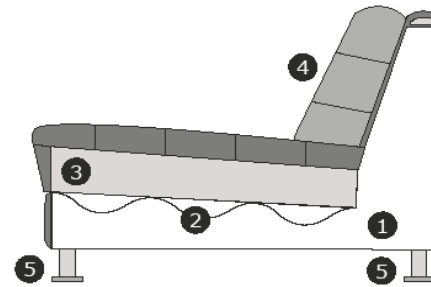

Möbel Letz GmbH
Am Gewerbepark 11
06895 Zahna-Elster

Tel.: 035383 - 6018 50

Fax.: 035383 - 6018 17

Modell
Peak
Blue Label

Produktinformationen

	Element	Abmessung
	1,5-Sitz Arm links oder rechts	B – 137 cm H – 89 cm T – 96 cm
	1,5-Sitz	B – 108 cm H – 89 cm T – 96 cm
	1,5-Sitz/Loveseat	B – 153 cm H – 89 cm T – 96 cm
	1-Sitz Arm links oder rechts	B – 119 cm H – 89 cm T – 96 cm
	1-Sitz	B – 90 cm H – 89 cm T – 96 cm
	1-Sitz/Sessel	B – 135 cm H – 89 cm T – 96 cm
	Divan links oder rechts	B – 137 cm H – 89 cm T – 160 cm
	Eckelement	B – 96 cm H – 89 cm T – 96 cm

Element	Abmessung
Hocker ± 113x93 cm	B – 113 cm H – 49 cm T – 93 cm

Achtung: Dieses Modell ist mit Federn gepolstert und sollte täglich aufgeschüttelt werden. Es erhält schließlich eine lässige Sitzoptik. Während der Nutzung entsteht eine natürliche Faltenbildung, die sich im Laufe der Zeit zunehmend zeigt.

Produktinformationen

Erläuterung der Schnittzeichnung:

- 1) Korpus: Holzfaserplatte, Kiefernleisten, Hartholz, Hartfaserplatte
- 2) Sitzfederung: Nosag-Federn + Polypropylen 70g/m²
- 3) Sitzfüllung: HR3032 schaum, mischung von Silikonfasern und Federn abgedeckt mit Dacron Watte 150 g/m².
- 4) Rückenfüllung: Mischung von Silikonfasern mit Dacron Watte 150 g/m².
- 5) Ausführungen Füße: schwarz (Plastik)

Sitzhöhe/Tiefe: ± 46/60
Armhöhe/Breite: ± 72/26

Modell ist vollständig gepolstert. Verbindung der Elemente mittels s.g. Krokodilverbinder

Stoffe mit einem Muster (u.a. Print, Blumen, Flor, Rippen, Muster, Kontrastnaht oder Streifen) können nicht musterbezogen bezogen werden.
Auf den großen Elementen, wie Longchair, Divan, Ottomane oder Insel, kann abhängig von der gewählten Stoffart eine zusätzliche Naht vorkommen