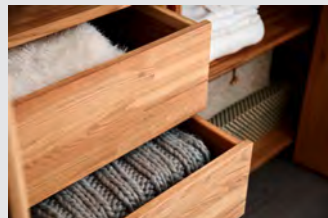

Eiche - Chêne - Oak
444021-92

B/H/T (L/H/P): 54 x 218 x 65 cm

Eiche - Chêne - Oak
444022-92

B/H/T (L/H/P): 104 x 218 x 65 cm

Eiche - Chêne - Oak
444023-92

B/H/T (L/H/P): 156 x 218 x 65 cm

Eiche - Chêne - Oak
444081-92

B/H/T (L/H/P): 62 x 221 x 5 cm

Eiche - Chêne - Oak
444082-92

B/H/T (L/H/P): 112 x 221 x 5 cm

Eiche - Chêne - Oak
444083-92

B/H/T (L/H/P): 164 x 221 x 5 cm

Eiche - Chêne - Oak
444053-92

Für Sektion 50 cm
rechts und links montierbar
Pour la section 50 cm, Montage
gauche et droite

Eiche - Chêne - Oak
4441111-92

1 x Einlegeboden
1 x Tablette
Für Sektion 50 cm
Pour la section 50 cm

B/H/T (L/H/P): 50 x 1,8 x 57 cm

Eiche - Chêne - Oak
4441211-92

1 x Einlegeboden
1 x Tablette
Für Sektion 100 cm
Pour la section 100 cm

B/H/T (L/H/P): 100 x 1,8 x 57 cm

* Die Lampen können in der
Leuchte nicht ausgetauscht
werden.

*Spektrum der verfügbaren
Leuchten-Energieeffizienzklassen

Beleuchtung
999

2 Stück / 1 Trafo