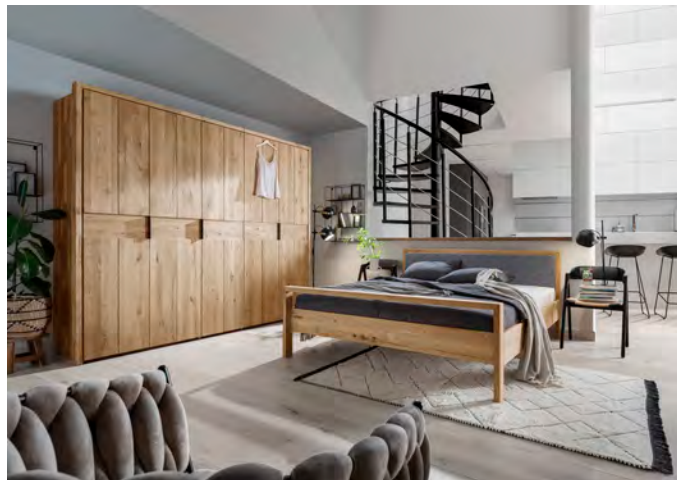

# AALBÆK

EICHE - CHÊNE - OAK

SCHRANK / CABINET /  
WARDROBE

Inneneinteilung  
1 x Hutablage  
1 x Kleiderstange  
Aménagement intérieur  
1 x porte-chapeau  
1 x tringle  
Interior layout  
1 x shelf  
1 x hangingrail

Eiche - Chêne - Oak  
444084-92

B/H/T (L/H/P): 214 x 221 x 5 cm

Eiche - Chêne - Oak  
444085-92

B/H/T (L/H/P): 266 x 221 x 5 cm

Eiche - Chêne - Oak  
444040-92

Hosenträger für Sektion 100 cm  
porte-pantalons pour section 100 cm  
Trousers rack for section 100 cm