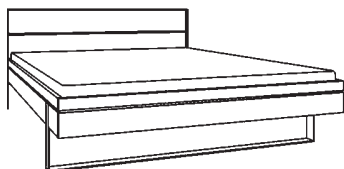

* Für Sonderlänge bei der Artikelnummer am Ende **.M** alternativ **.S** eintragen:
 Beispiel für Breite 180 cm und Sonderlänge 210 cm in Wildeiche: 20.400.018.2.M
 Beispiel für Breite 180 cm und Sonderlänge 220 cm in Wildeiche: 20.400.018.2.S

Komplettbett Boston-sleeping

mit Metallkufen, schwarz, BRH: 45 cm
 mit geschroptem Holzkopfteil
 Bettseitenhöhe: 20 cm
 Materialstärke: 30 mm
 Höhenverstellbarer Rasterbeschlag
 max. Einlegetiefe: 17,5 cm