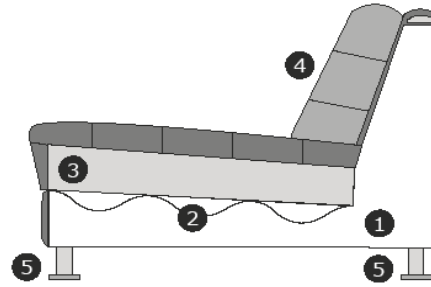

Möbel Letz GmbH
Am Gewerbepark 11
06895 Zahna-Elster

Tel.: 035383 - 6018 50

Fax.: 035383 - 6018 17

Modell
Jules
Blue Label

Produktinformationen

	Element	Abmessung		Element	Abmessung		Element	Abmessung
	4,5-Sitz (2-teilig)	B – 260 cm H – 85 cm T – 96 cm		2-Sitz arm links oder rechts	B – 163 cm H – 85 cm T – 96 cm		Longchair links oder rechts	B – 103 cm H – 85 cm T – 230 cm
	4-Sitz	B – 237 cm H – 85 cm T – 96 cm		1-Sitz arm links oder rechts Armbreite ± 21 cm	B – 75 cm H – 85 cm T – 96 cm		Divan links oder rechts	B – 116 cm H – 85 cm T – 165 cm
	3-Sitz	B – 217 cm H – 85 cm T – 96 cm		4,5-Sitz ohne Arme	B – 192 cm H – 85 cm T – 96 cm		Hocker ± 87x87 cm	B – 87 cm H – 49 cm T – 87 cm
	2-Sitz	B – 197 cm H – 85 cm T – 96 cm		4-Sitz ohne Arme	B – 169 cm H – 85 cm T – 96 cm			
	1-Sitz/Sessel Armbreite ± 21 cm	B – 95 cm H – 85 cm T – 96 cm		3-Sitz ohne Arme	B – 149 cm H – 85 cm T – 96 cm			
	4,5-Sitz arm links oder rechts	B – 226 cm H – 85 cm T – 96 cm		2-Sitz ohne Arme	B – 129 cm H – 85 cm T – 96 cm			
	4-Sitz arm links oder rechts	B – 203 cm H – 85 cm T – 96 cm		1-Sitz ohne Arme	B – 54 cm H – 85 cm T – 96 cm			
	3-Sitz arm links oder rechts	B – 183 cm H – 85 cm T – 96 cm		Eckelement	B – 95 cm H – 85 cm T – 95 cm			

Produktinformationen

Erläuterung der Schnittzeichnung:

- 1) Korpus: Holzfaserplatte, Kiefernleisten, Hartholz, Hartfaserplatte
- 2) Sitzfederung: Nosag-Federn + Polypropylen 70 g/m²
- 3) Sitzfüllung: Kaltschaum HR 3032 mit Silikonfasern ummantelt mit Federn
- 4) Rückenkissen: Polypropylen P-40/Silikonfasern
- 5) Ausführungen Füße: chrom / schwarz (Metall)

Sitzhöhe/Tiefe: ± 48/56 cm – Tiefe Divan: ± 121 cm – Tiefe Longchair: ± 186 cm
Armhöhe/Breite: ± 67/31-34 – 1-Sitz: ± 21-24 cm (je nach Innen- und/oder Außenwulst)

Modell ist vollständig gepolstert. Verbindung der Elemente mittels s.g. Krokodilverbinder