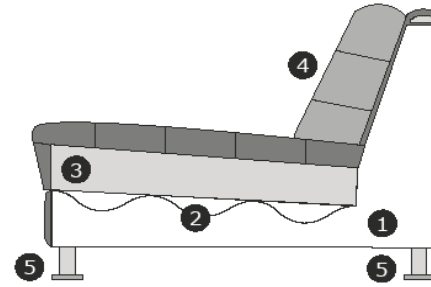

Möbel Letz GmbH
Am Gewerbepark 11
06895 Zahna-Elster

Tel.: 035383 - 6018 50

Fax.: 035383 - 6018 17

Modell
Jules
Blue Label

Produktinformationen

	Element	Abmessung		Element	Abmessung		Element	Abmessung
	4,5-Sitz (2-teilig)	B – 260 cm H – 85 cm T – 96 cm		2-Sitz arm links oder rechts	B – 163 cm H – 85 cm T – 96 cm		Longchair links oder rechts	B – 103 cm H – 85 cm T – 230 cm
	4-Sitz	B – 237 cm H – 85 cm T – 96 cm		1-Sitz arm links oder rechts Armbreite ± 21 cm	B – 75 cm H – 85 cm T – 96 cm		Divan links oder rechts	B – 116 cm H – 85 cm T – 165 cm
	3-Sitz	B – 217 cm H – 85 cm T – 96 cm		4,5-Sitz ohne Arme	B – 192 cm H – 85 cm T – 96 cm		Hocker ± 87x87 cm	B – 87 cm H – 49 cm T – 87 cm
	2-Sitz	B – 197 cm H – 85 cm T – 96 cm		4-Sitz ohne Arme	B – 169 cm H – 85 cm T – 96 cm			
	1-Sitz/Sessel Armbreite ± 21 cm	B – 95 cm H – 85 cm T – 96 cm		3-Sitz ohne Arme	B – 149 cm H – 85 cm T – 96 cm			
	4,5-Sitz arm links oder rechts	B – 226 cm H – 85 cm T – 96 cm		2-Sitz ohne Arme	B – 129 cm H – 85 cm T – 96 cm			
	4-Sitz arm links oder rechts	B – 203 cm H – 85 cm T – 96 cm		1-Sitz ohne Arme	B – 54 cm H – 85 cm T – 96 cm			
	3-Sitz arm links oder rechts	B – 183 cm H – 85 cm T – 96 cm		Eckelement	B – 95 cm H – 85 cm T – 95 cm			

Produktinformationen

Erläuterung der Schnittzeichnung:

- 1) Korpus: Holzfaserplatte, Kiefernleisten, Hartholz, Hartfaserplatte
- 2) Sitzfederung: Nosag-Federn + Polypropylen 70 g/m²
- 3) Sitzfüllung: Kaltschaum HR 3032 mit Silikonfasern ummantelt mit Federn
- 4) Rückenkissen: Polypropylen P-40/Silikonfasern
- 5) Ausführungen Füße: chrom / schwarz (Metall)

Sitzhöhe/Tiefe: ± 48/56 cm – Tiefe Divan: ± 121 cm – Tiefe Longchair: ± 186 cm
Armhöhe/Breite: ± 67/31-34 – 1-Sitz: ± 21-24 cm (je nach Innen- und/oder Außenwulst)

Modell ist vollständig gepolstert. Verbindung der Elemente mittels s.g. Krokodilverbinder