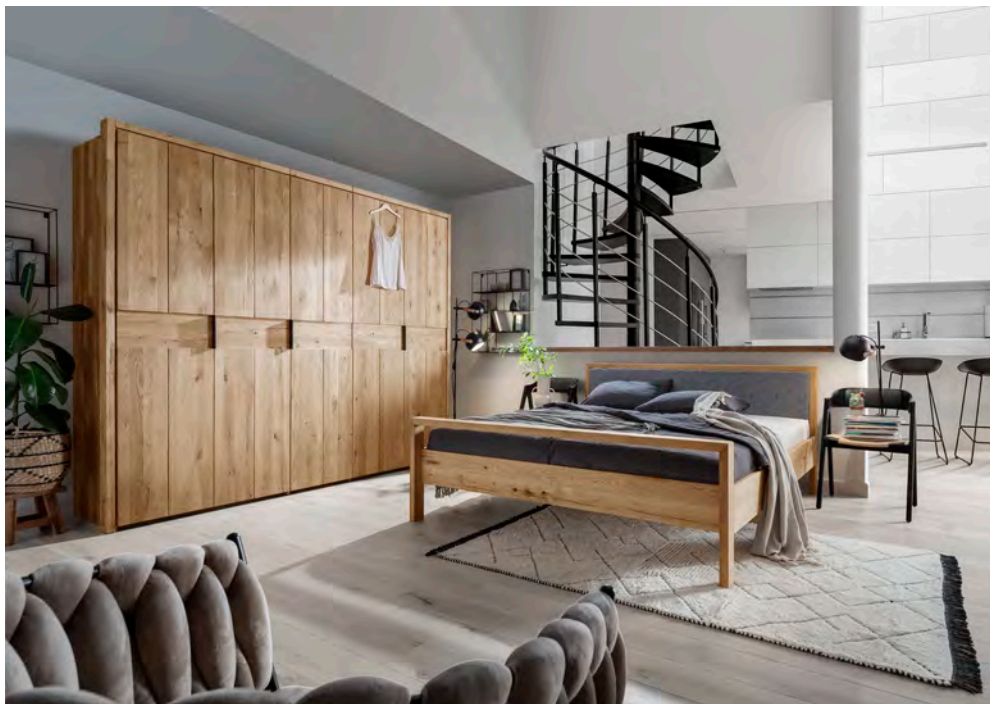

Typenplan

Gültig ab 01.01.24

AALBÆK

EICHE - CHÊNE
OAK (-92)

CINALL

EICHE - CHÊNE - OAK = -92