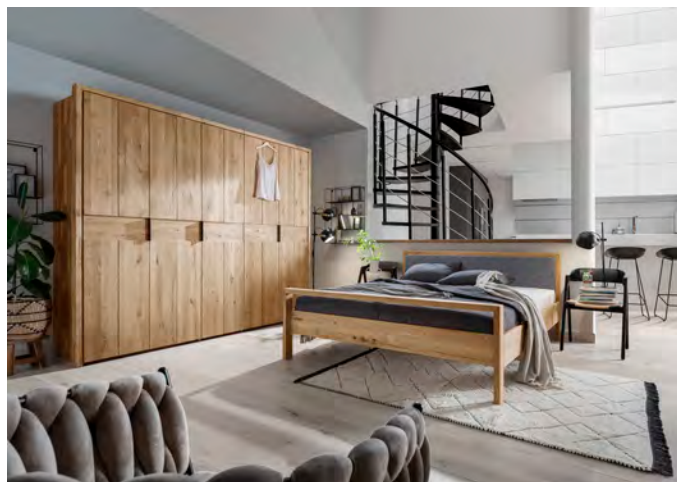

Eiche - Chêne - Oak
444085-92

B/H/T (L/H/P): 266 x 221 x 5 cm

Eiche - Chêne - Oak
444040-92

Hosenträger für Sektion 100 cm
porte-pantalons pour section 100 cm
Trousers rack for section 100 cm

4441311-92

Trennwand mit
3 x Einlegeböden
1 x Kleiderstange
1 Haken
Séparation avec
3 x étagères
1 x tringle
1 x crochet
Devider with
3 x shelves
1 x hangingrail