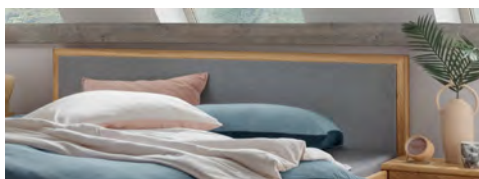

Typenplan

Gültig ab 01.01.24

AALBÆK

EICHE - CHÊNE
OAK (-92)

CINALL

EICHE - CHÊNE - OAK = -92