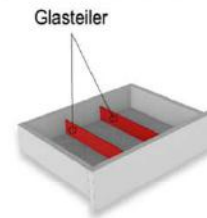

1 Sender

Zusatzsender für die Signalübertragung in weiteren Multimediafächern!

Best.Nr.:

SNR01

Pr.:

Schubkasten Einteilungsset

1 paar Glasteiler für 3 Fächer

Hinweis:
Glasteiler in der Schubkastenbreite variabel einbaubar