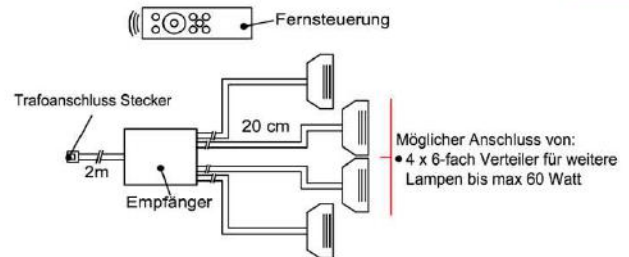

Best.Nr.: **FS4**
Pr.:

Kabeldurchführung

- 1x Kabeldurchführung für Holzböden
- Durchlassbohrung auf Abdeckplatte hinten mittig!

B: 20,7cm | T: 4,5cm

Bestellhinweis
Bitte TV-Unterteil Type angeben!

Best.Nr.: **KD2004**
Pr.:

Schubkasten Vollauszug

- 1x Schub Vollauszug für uneingeschränkte Zugriffsmöglichkeit

Bestellhinweis
Bitte betreffende Type und Schub angeben!

Best.Nr.: **SKV01**
Pr.:

TV Glasaufsatz

Glas wahlweise in Schiefergrau oder Terra getönt.

B: 65 cm
T: 40 cm
H: 12 cm

Glasfarbe
Schiefergrau

Best.Nr.: **0199**
Pr.:

Glasfarbe
Terra getönt

Best.Nr.: **0188**
Pr.:

Besteckeneinsatz

- 1x Besteckeneinsatz für Sideboardschubkasten

Wahlweise in zwei Größen:

B: 40,9 cm
T: 30,9 cm
H: 5,0 cm

Best.Nr.: **BE409**
Pr.:

B: 30,9 cm
T: 30,9 cm
H: 5,0 cm

Best.Nr.: **BE309**
Pr.: