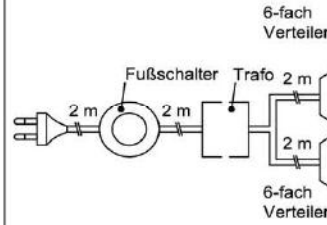

Trafo-Set 60 Watt

- 1x Fußschalter
- 1x Trafo 60 Watt
- 2x 6-fach Verteiler