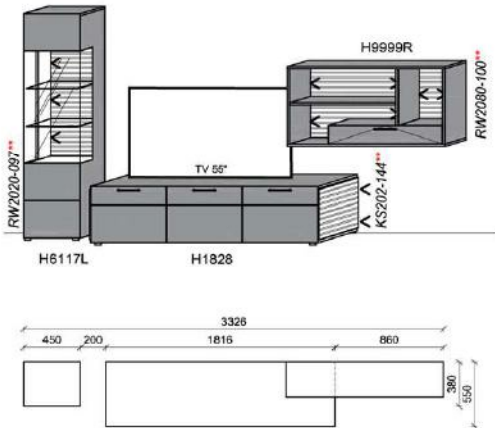

B: 281,6
H: 194
T: 55
Watt: 33,3

Korpus: Snow

Hinweis

- = Flächen in Lack Snow
- ** = empfohlene Beleuchtung

Kombination K007

spiegelseitig zur Abbildung: K907

B: 332,6
H: 194
T: 55
Watt: 34,1

| Stck | Bezeichnung | Bestellnr. | Pr. |
|------|--------------|-------------|-----|
| 1x | Standelement | H6117L | |
| 1x | TV-Unterteil | H1828 | |
| 1x | Hängeelement | H9999R | |
| | | K007 | Σ |