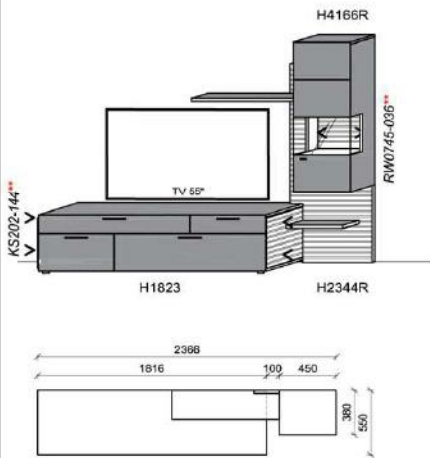

05.10.2022 V5.0

Korpus: Snow

Hinweis

■ = Flächen in Lack Snow

** = empfohlene Beleuchtung

Kombination K001

B: 236,6
H: 194
T: 55
Watt: 18

| Stck | Bezeichnung | Bestellnr. | Pr. |
|------|--------------|------------|-----|
| 1x | TV-Unterteil | H1823 | |
| 1x | Hängeelement | H4166R | |
| 1x | Wandpaneel | H2344R | |
| | K001 | Σ | |