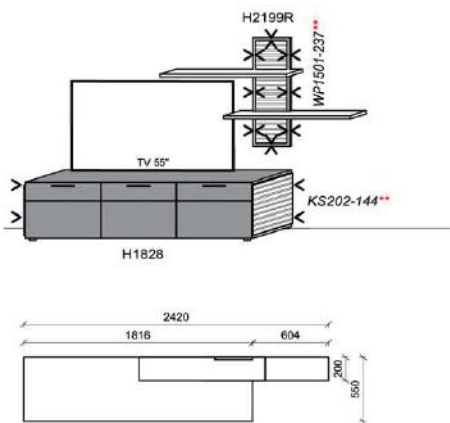

B: 261,6
H: 210
T: 55
Watt: 26,9

Kombination K011

spiegelseitig zur Abbildung: K911

| Stck | Bezeichnung | Bestellnr. | Pr. |
|------|--------------|------------|-----|
| 1x | TV-Unterteil | H1828 | |
| 1x | Wandpaneel | H2199R | |
| | K011 | Σ | |