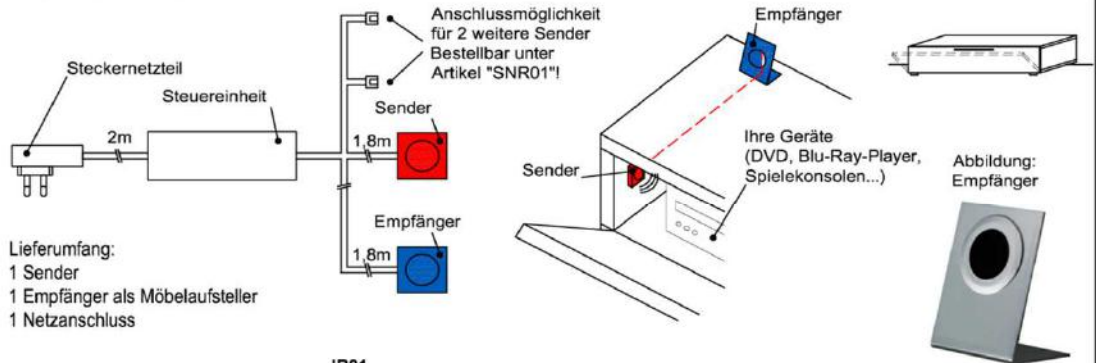

Typenplan

KITZALM - BELUNA WOHNEN

Zubehör, Tische

Korpus: Snow

Hinweis

■ = Flächen in Lack Snow

IR- Repeater (Funkübertragungs-Set)

Der Infrarot-Repeater ermöglicht Ihnen bei geschlossener Möbelklappe die dahinter stehenden Geräte anzusteuern.

Funktion:
Das Infrarot-Signal Ihrer Fernbedienung wird vom Empfänger aufgenommen und über den Sender in das jeweilige Möbelfach an Ihre Geräte weitergeleitet.

Anwendung:
Signalweiterleitung für Fernseher, HiFi-Anlagen, Spielekonsolen, DVD- & Blu-Ray-Player!

Lieferumfang:
1 Sender
1 Empfänger als Möbelaufsteller
1 Netzanschluss

Best.Nr.:

IR01

Pr.:

IR- Repeater Zusatzsender

1 Sender

Zusatzsender für die Signalübertragung in weiteren Multimediafächern!

Best.Nr.:

SNR01

Pr.:

Schubkasten Einteilungsset

1 paar Glasteiler für 3 Fächer

Hinweis:
Glasteiler in der Schubkastenbreite variabel einbaubar

Bestellhinweis
Bitte betreffende Type und Schub angeben!

Best.Nr.:

SE02

Pr.:

Couchtische

- Holztischplatte
- Fuss mit Holzlamellenakzent

B: 120
T: 70
H: 48

Best.Nr.:

CTLH120

Pr.:

B: 80
T: 80
H: 48

CTLH080

Esszimmertisch

- Holztischplatte FEST
- Fuss mit Holzlamellenakzent

B: 200
T: 95
H: 76

TLHF200

B: 180
T: 95
H: 76

TLHF180

B: 160
T: 95
H: 76

TLHF160

- Holztischplatte AUSZIEHBAR
- Fuss mit Holzlamellenakzent

B: 200 - 280
T: 95
H: 76

TLHA2028

B: 180 - 260
T: 95
H: 76

TLHA1826

B: 160 - 240
T: 95
H: 76

TLHA1624