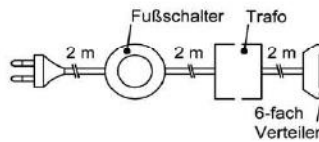

Korpus: Snow

Hinweis

■ = Flächen in Lack Snow

Trafo-Set 15 Watt

- 1x Fußschalter
- 1x Trafo 15 Watt
- 1x 6-fach Verteiler

Best.Nr.: **TRA15**
Pr.:

Trafo-Set 30 Watt

- 1x Fußschalter
- 1x Trafo 30 Watt
- 1x 6-fach Verteiler