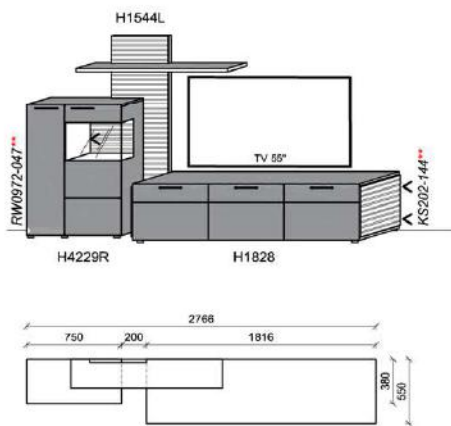

B: 251,6
H: 194
T: 55
Watt: 35,1

Kombination K005

spiegelseitig zur Abbildung: K905

| Stck | Bezeichnung | Bestellnr. | Pr. |
|------|--------------|------------|-----|
| 1x | Standelement | H4229R | |
| 1x | TV-Unterteil | H1828 | |
| 1x | Wandpaneel | H1544L | |
| | K005 | Σ | |