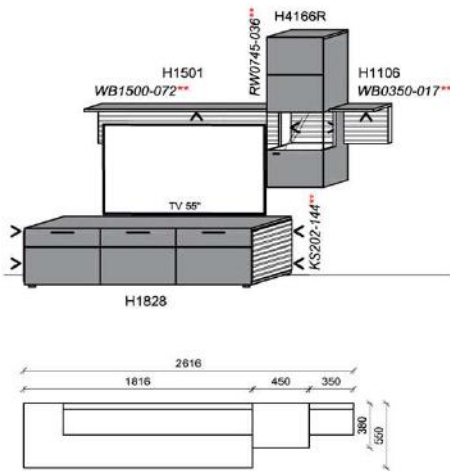

Korpus: Snow

Hinweis

- = Flächen in Lack Snow
- ** = empfohlene Beleuchtung

Kombination K010

spiegelseitig zur Abbildung: K910

Stck	Bezeichnung	Bestellnr.	Pr.
1x	TV-Unterteil	H1828	
1x	Hängeelement	H4166R	
1x	Wandboard	H1501	
1x	Wandboard	H1106	
	K010	Σ	

spiegelseitig zur Abbildung: K910

Empfohlenes zusätzliches Beleuchtungspaket:

1x	Korpusseitenbel.	14,4 W	KS202-144	
1x	Rückwandbel.	3,6 W	RW0745-036	
1x	Wandboardbel.	7,2 W	WB1500-072	
1x	Wandboardbel.	1,7 W	WB0350-017	
1x	Trafo-Set		TRA30	
1x	Fernsteuerung		FS4	

B: 261,6
H: 210
T: 55
Watt: 26,9