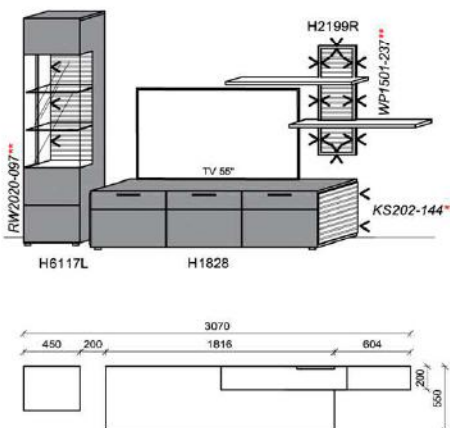

Kombination K012

spiegelseitig zur Abbildung: K912

Stck	Bezeichnung	Bestellnr.	Pr.
1x	Standelement	H6117L	
1x	TV-Unterteil	H1828	
1x	Wandpaneel	H2199R	
	K012	Σ	

spiegelseitig zur Abbildung: K912

Empfohlenes zusätzliches Beleuchtungspaket:

1x	Korpusseitenbel.	14,4 W	KS202-144	
1x	Rückwandbel.	9,7 W	RW2020-097	
1x	Wandpaneelbel.	23,7 W	WP1501-237	
1x	Trafo-Set		TRA60	
1x	Fernsteuerung		FS4	

B: 307
H: 194
T: 55
Watt: 47,8