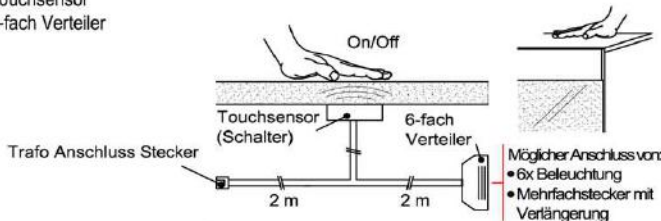

Touchsensor-Set (Lichtschaltung)

Verdeckter Lichtschalter für komfortables Schalten durch Berühren der Korpusoberfläche!

- 1x Touchsensor
- 1x 6-fach Verteiler

Bestellhinweis
Belastbar bis max. 30 Watt!
Anschluss von max. 1 Trafo!

Best.Nr.: **TSS01**
Pr.:

Fernsteuerungs-Set (Lichtschaltung)

- 1x Fernsteuerung (4 Kanal)
- 1x Steuereinheit für max 1 Trafo

Warnhinweis:
Belastbar bis max. 60 Watt!