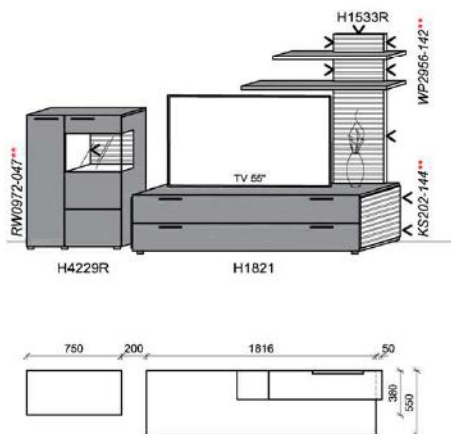

B: 251,6
H: 194
T: 55
Watt: 35,1

Kombination K005

spiegelseitig zur Abbildung: K905

| Stck | Bezeichnung | Bestellnr. | Pr. |
|------|--------------|------------|-----|
| 1x | Standelement | H4229R | |
| 1x | TV-Unterteil | H1828 | |
| 1x | Wandpaneel | H1544L | |
| | K005 | Σ | |

spiegelseitig zur Abbildung: K905

Empfohlenes zusätzliches Beleuchtungspaket:

| | | | | |
|----|------------------|--------|------------|--|
| 1x | Rückwandbel. | 4,7 W | RW0972-047 | |
| 1x | Korpusseitenbel. | 14,4 W | KS202-144 | |
| 1x | Trafo-Set | | TRA30 | |
| 1x | Fernsteuerung | | FS4 | |

B: 276,6
H: 194
T: 55
Watt: 19,1

Kombination K006

spiegelseitig zur Abbildung: K906

| Stck | Bezeichnung | Bestellnr. | Pr. |
|------|--------------|------------|-----|
| 1x | Standelement | H4229R | |
| 1x | TV-Unterteil | H1821 | |
| 1x | Wandpaneel | H1533R | |
| | K006 | Σ | |