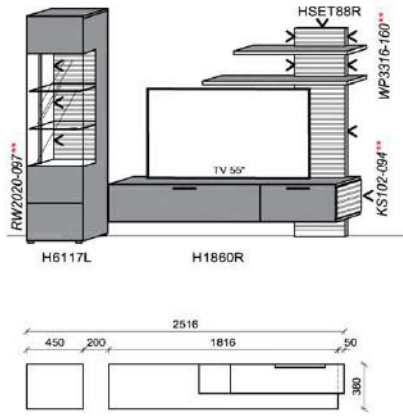

Korpus: Snow

Hinweis

- = Flächen in Lack Snow
- ** = empfohlene Beleuchtung

Kombination K004

spiegelseitig zur Abbildung: K904

Stck	Bezeichnung	Bestellnr.	Pr.
1x	Standelement	H6117L	
1x	Hängeelement	H1860R	
1x	Wandpaneelset	HSET88R	
	K004	Σ	

spiegelseitig zur Abbildung: K904

Empfohlenes zusätzliches Beleuchtungspaket:

1x	Rückwandbel.	9,7 W	RW2020-097	
1x	Wandpaneelbel.	16,0 W	WP3316-160	
1x	Korpusseitenbel.	9,4 W	KS102-094	
1x	Trafo-Set		TRA60	
1x	Fernsteuerung		FS4	

B: 251,6
H: 194
T: 55
Watt: 35,1