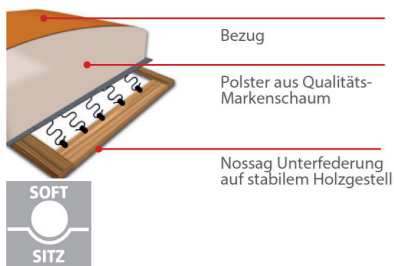

Möbel LETZ

Finden und Wohlfühlen

Typenplan

Time von Dietsch - Ecksofa mocca

Wichtiger Hinweis für Sie

Etwaige Hinweise des Herstellers in dieser Produktinformation, die sich auf die Gewährleistung beziehen, haben für Sie keinerlei Bindungswirkung und können von Ihnen ignoriert werden. Ihre gesetzlichen Gewährleistungsrechte als Verbraucher uns gegenüber, als Ihrem Verkäufer, werden dadurch in keiner Weise berührt oder eingeschränkt. Sie können sich wegen aller Mängel jederzeit an uns wenden. Darüber hinaus gehende Herstellergarantien bleiben natürlich unberührt. Dieser Artikel wird hergestellt von Dietsch Polstermöbel GmbH, Frank-Luck-Str. 2-3, 98574 Schmalkalden, Deutschland, info@dietsch.de

Möbel Letz GmbH
Am Gewerbepark 11
06895 Zahna-Elster

Tel.: 035383 - 6018 50

Fax.: 035383 - 6018 17

Modell TIME & TIME VITAL

PASST
IMMER

Zahlreiche Kombinations- und Bezugsvarianten möglich!

vitalSIT.
Boxspring-Sitzkomfort

Sitzhärten:

Softsitz mit Markenschäum

Boxspringsitz mit Bonell-Federkern und Tonnentaschenfederkern

Komfortfunktionen:

Kopfteilverstellung (Mehrpreis)

Sitztiefenverstellung (inclusive)

Besonderheiten

2 Sitzhöhen zur Auswahl