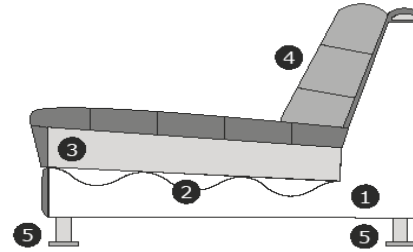

Möbel Letz GmbH
Am Gewerbepark 11
06895 Zahna-Elster

Tel.: 035383 - 6018 50

Fax.: 035383 - 6018 17

Modell
Giovani
Black Label

Produktinformationen

Element	Abmessung
 Divan rund links oder rechts Inkl. 2 Ruckenkissen	B – 155 cm H – 85 cm T – 155 cm
 Divan gerade mit rundem Rücken Inkl. 2 Ruckenkissen	B – 125 cm H – 85 cm D – 168 cm
 Divan links oder rechts Inkl. 2 Ruckenkissen	B – 125 cm H – 85 cm D – 168 cm
 2-Sitz links oder rechts Inkl. 2 Ruckenkissen	B – 150 cm H – 85 cm T – 114 cm
 2-Sitz rund links oder rechts Inkl. 2 Ruckenkissen	B – 150 cm H – 85 cm T – 114 cm
 1,5-Sitz ohne Arme Inkl. 1 Ruckenkissen	B – 91 cm H – 85 cm T – 114 cm
 1,5-Sitz links oder rechts Inkl. 1 Ruckenkissen	B – 118 cm H – 85 cm T – 114 cm
 Eckelement Inkl. 2 Ruckenkissen	B – 111 cm H – 85 cm T – 111 cm

Element	Abmessung
Hocker ± 116x72 cm	B – 116 cm H – 44 cm T – 72 cm
Lendenkissen ± 58x30 cm	B – 58 cm T – 30 cm

**Standard ohne Lendenkissen
Achtung: Dieses Modell verfügt über mehrere lose Kissen, die regelmäßig aufgeschüttelt werden sollten. Es erhält schließlich eine lässige Sitzoptik. Während der Nutzung entsteht eine natürliche Faltenbildung, die sich im Laufe der Zeit zunehmend zeigt.*

Produktinformationen

Erläuterung der Schnittzeichnung:

- 1) Korpus: Holzfaserplatte, Kiefernleisten, Hartholz, Hartfaserplatte
- 2) Sitzfederung: Nosag-Federn
- 3) Sitzfüllung: HR3032 schaum abgedeckt mit Schaumstofflocken
- 4) Rückenfüllung: Mischung aus Silikonfasern und Schaumstofflocken
- 5) Ausführungen Füße: schwarz (Kunststoff)

Sitzhöhe/Tiefe: $\pm 40/70$ cm – Sitztiefe Divan: ± 116 cm

Armhöhe/Breite: $\pm 60/28$ cm

Modell ist vollständig gepolstert. Verbindung der Elemente mittels s.g. Krokodilverbinder

Stoffe mit einem Muster (u.a. Print, Blumen, Flor, Rippen, Muster, Kontrastnaht oder Streifen) können nicht musterbezogen bezogen werden.
Auf den großen Elementen, wie Longchair, Divan, Ottomane oder Insel, kann abhängig von der gewählten Stoffart eine zusätzliche Naht vorkommen.