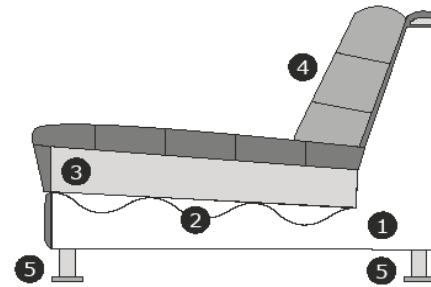

# Produktinformationen

**Divan rund links oder rechts**  
Inkl. 2 Rückenkissen

**B – 155 cm**  
**H – 85 cm**  
**T – 155 cm**

**2-Sitz links oder rechts**  
Inkl. 2 Rückenkissen

**B – 150 cm**  
**H – 85 cm**  
**T – 110 cm**

## Erläuterung der Schnittzeichnung:

- 1) Korpus: Holzfaserplatte, Kiefernleisten, Hartholz, Hartfaserplatte
- 2) Sitzfederung: Nosag-Federn
- 3) Sitzfüllung: HR3032 Schaum abgedeckt mit Schaumstofflocken
- 4) Rückenfüllung: Mischung aus Silikonfasern und Schaumstofflocken
- 5) Ausführungen Füße: schwarz (Kunststoff)