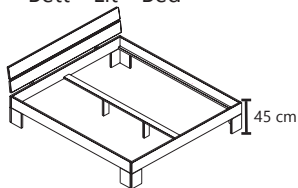

PROGRESS

DAS BETT IST IN ÜBERLÄNGE 220 CM ERHÄLTLICH

LE LIT EST AUSSI LIVRABLE DANS LA LONGUEUR 220CM
THE BED IS IN LENGTH 220 CM AVAILABLE

Einlegetiefe Verstellbar: 15/19 cm - Höhe bis Oberkante Bett-rahmen: 45 cm
Außenmaße: + 13 cm in der Tiefe + 6 cm in der Breite.

Espace utile cadre de lit: 15/19 cm - Hauteur jusqu'au côté supérieur du cadre de lit : 45 cm
Dimensions extérieures: + 13 cm en profondeur + 6 cm en largeur.

Insertion depth: 15/19 cm - Height to the upper edge of the bed frame: 45 cm
External dimensions: + 13 cm in depth + 6 cm in width.

FICHTE ÉPICÉA SPRUCE

weiß / lackiert
blanc / peint
white / painted

Bett - Lit - Bed