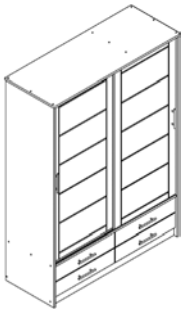

Espace utile cadre de lit: 15/19 cm - Hauteur jusqu'au côté supérieur du cadre de lit : 45 cm  
Dimensions extérieures: + 13 cm en profondeur + 6 cm en largeur.

Insertion depth: 15/19 cm - Height to the upper edge of the bed frame: 45 cm  
External dimensions: + 13 cm in depth + 6 cm in width.

906-07

Diele mit 1 Tablare  
und Spiegel.  
Chiffon avec 1 étagère  
et miroir.  
Clothingrack with 1  
shelve and mirror.

B/H/T (L/H/P):  
80 x 156 x 50 cm

907-07

Diele mit 2 Tablare.  
chiffon avec 2 étagères  
Clothingrack with 2 shelve

B/H/T (L/H/P):  
80 x 156 x 50 cm

908-07

Diele mit 2 Tablare und  
Spiegel.  
Chiffon avec 2 étagères et  
miroir.  
Clothingrack with 2 shelve  
and mirror.

B/H/T (L/H/P):  
80 x 156 x 50 cm

# SCHIEBETÜREN KLEIDERSCHRANK

902024-07

B/H/T (L/H/P):  
145 x 200 x 57 cm

1 x Kleiderstange / Tringle à vêtements  
/coat rail  
4 x kl. Böden / petit étages / small shelf