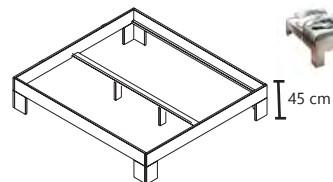

Auch ohne Kopfteil lieferbar