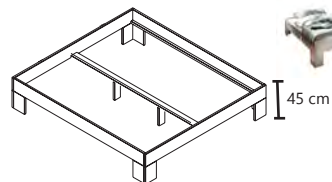

Auch ohne Kopfteil lieferbar