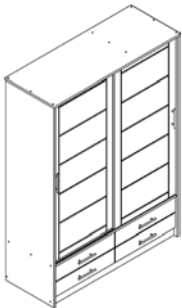

Espace utile cadre de lit: 15/19 cm - Hauteur jusqu'au côté supérieur du cadre de lit : 45 cm  
Dimensions extérieures: + 13 cm en profondeur + 6 cm en largeur.

Insertion depth: 15/19 cm - Height to the upper edge of the bed frame: 45 cm  
External dimensions: + 13 cm in depth + 6 cm in width.

906-07

Diele mit 1 Tablare  
und Spiegel.  
Chiffon avec 1 étagère  
et miroir.  
Clothingrack with 1  
shelve and mirror.

B/H/T (L/H/P):  
80 x 156 x 50 cm

907-07

Diele mit 2 Tablare.  
chiffon avec 2 étagères  
Clothingrack with 2 shelves

B/H/T (L/H/P):  
80 x 156 x 50 cm

908-07

Diele mit 2 Tablare und  
Spiegel.  
Chiffon avec 2 étagères et  
miroir.  
Clothingrack with 2 shelves  
and mirror.

B/H/T (L/H/P):  
80 x 156 x 50 cm

# SCHIEBETÜREN KLEIDERSCHRANK

902024-07

B/H/T (L/H/P):  
145 x 200 x 57 cm

1 x Kleiderstange / Tringle à vêtements  
/coat rail  
4 x kl. Böden / petit étages / small shelf