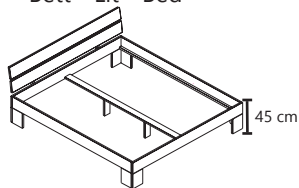

PROGRESS

DAS BETT IST IN ÜBERLÄNGE 220 CM ERHÄLTLICH

LE LIT EST AUSSI LIVRABLE DANS LA LONGUEUR 220CM
THE BED IS IN LENGTH 220 CM AVAILABLE

Einlegetiefe Verstellbar: 15/19 cm - Höhe bis Oberkante Bett-rahmen: 45 cm
Außenmaße: + 13 cm in der Tiefe + 6 cm in der Breite.

Espace utile cadre de lit: 15/19 cm - Hauteur jusqu'au côté supérieur du cadre de lit : 45 cm
Dimensions extérieures: + 13 cm en profondeur + 6 cm en largeur.

Insertion depth: 15/19 cm - Height to the upper edge of the bed frame: 45 cm
External dimensions: + 13 cm in depth + 6 cm in width.

FICHTE ÉPICÉA SPRUCE

weiß / lackiert
blanc / peint
white / painted

Bett - Lit - Bed