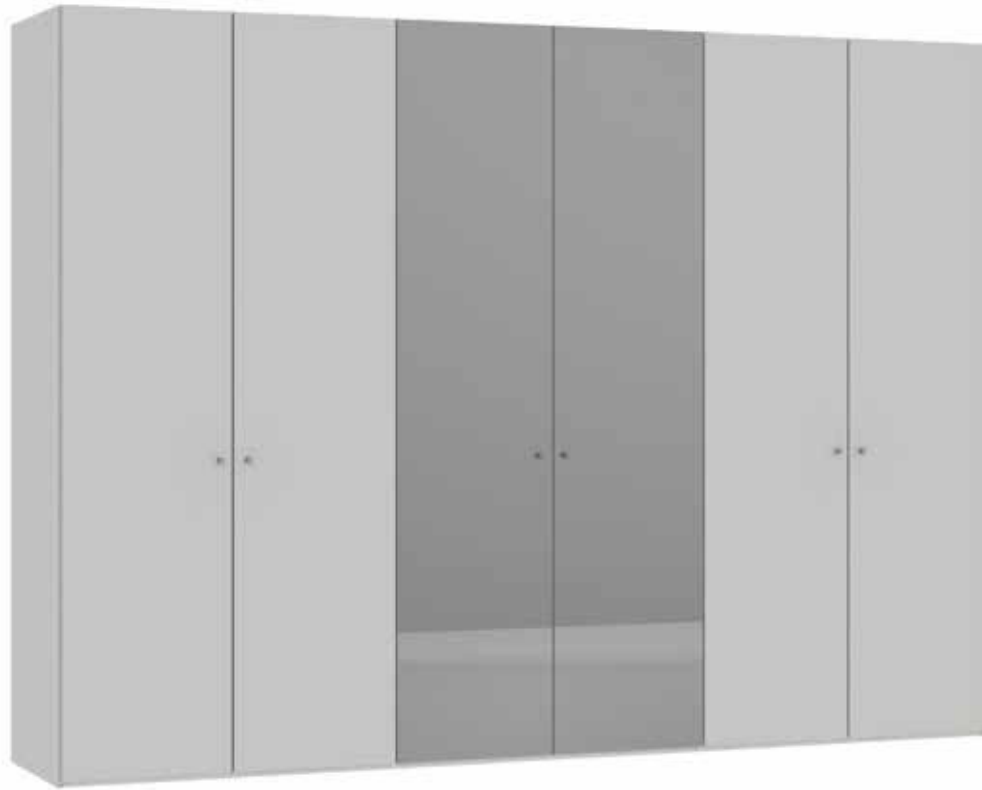

4.35

Front Hellgrau matt / Spiegel dunkel
Façade Gris clair mat / Miroir foncé
Front Light grey matt / Dark mirror
Front Grijs helder mat / Spiegel donker

Korpus Corps Body Romp	Cremeweiss Blanc crème Cream white Crèmemwit	Novaschwarz Novanoir Novablack Novazwart	Premiumweiss Blanc premium Premium white Wit premium	Hellgrau matt Gris clair mat Light grey matt Grijs helder mat	Eichenstruktur Natur Structure chêne nature Oak structure natural Eikenstructuur natuur	Nougat Nougat Nougat Nougat
Spiegel dunkel Miroir foncé Dark mirror Spiegel donker						
152,2 cm	3532 031	3631 431	3467 331	3456 831	3613 031	3578 631
202,5 cm	3532 041	3631 441	3467 341	3456 841	3613 041	3578 641
202,5 cm	3532 042	3631 442	3467 342	3456 842	3613 042	3578 642
252,8 cm	3532 051	3631 451	3467 351	3456 851	3613 051	3578 651
303,1 cm	3532 061	3631 461	3467 361	3456 861	3613 061	3578 661

Im Preis inbegriffen: Knopfgriff, 1 Einlegeboden (16 mm) und 1 Kleiderstange pro Abteil
Inclus dans le prix: Bouton, 1 rayon (16 mm) et 1 tringle à habits par compartiment
Included in the price: Knob, 1 shelf (16 mm) and 1 clothes rail per element
In de prijs inbegrepen: Knopgreep, 1 plank (16 mm) en 1 kledingroede per vak