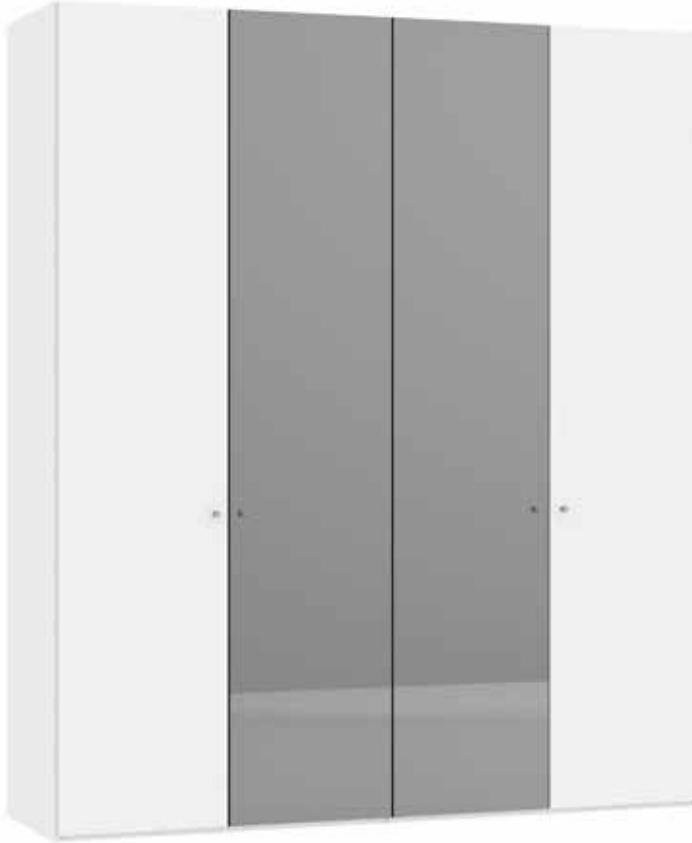

Front Glas «Bianco» matt / Spiegel dunkel
Façade Verre «Bianco» mat / Miroir foncé
Front «Bianco» glass matt / Dark mirror
Front Glas «Bianco» mat / Spiegel donker

Echtholz furnier kann eine unterschiedliche Anzahl und Formen von natürlich gewachsenen Ästen und Verwachsungen aufweisen
Le nombre et la forme des courbures et nœuds naturels du placage en bois véritable peuvent varier
Real wood veneer can have a varying number of naturally grown gnarls and knots, which come in many different shapes and forms
Echt houten fineer kan een uiteenlopend aantal en vormen van op natuurlijke wijze gegroeide takken en vergroeiingen vertonen

mit Aufdoppelung Eiche furniert
avec doublage chêne plaqué
with extra colored outside wall oak veneer
met verdubbelings zijwanden eiken fineer

Diagram	Korpus Corps Body Romp	Novaschwarz Novanoir Novablack Novazwart	Premiumweiss Blanc premium Premium white Wit premium	Diagram	Korpus Corps Body Romp	Novaschwarz Novanoir Novablack Novazwart	Premiumweiss Blanc premium Premium white Wit premium
 Spiegel dunkel Miroir foncé Dark mirror Spiegel donker				 Spiegel dunkel Miroir foncé Dark mirror Spiegel donker			
152,2 cm		3869 831	3397 831	154,8 cm		4494 4131	4293 8631
202,5 cm		3869 841	3397 841	205,1 cm		4494 4141	4293 8641
252,8 cm		3869 851	3397 851	255,4 cm		4494 4151	4293 8651
303,1 cm		3869 861	3397 861	305,7 cm		4494 4161	4293 8661

Im Preis inbegriffen: Knopfgriff, 1 Einlegeboden (16 mm) und 1 Kleiderstange pro Abteil
Inclus dans le prix: Bouton, 1 rayon (16 mm) et 1 tringle à habits par compartiment
Included in the price: Knob, 1 shelf (16 mm) and 1 clothes rail per element
In de prijs inbegrepen: Knopgreep, 1 plank (16 mm) en 1 kledingroede per vak