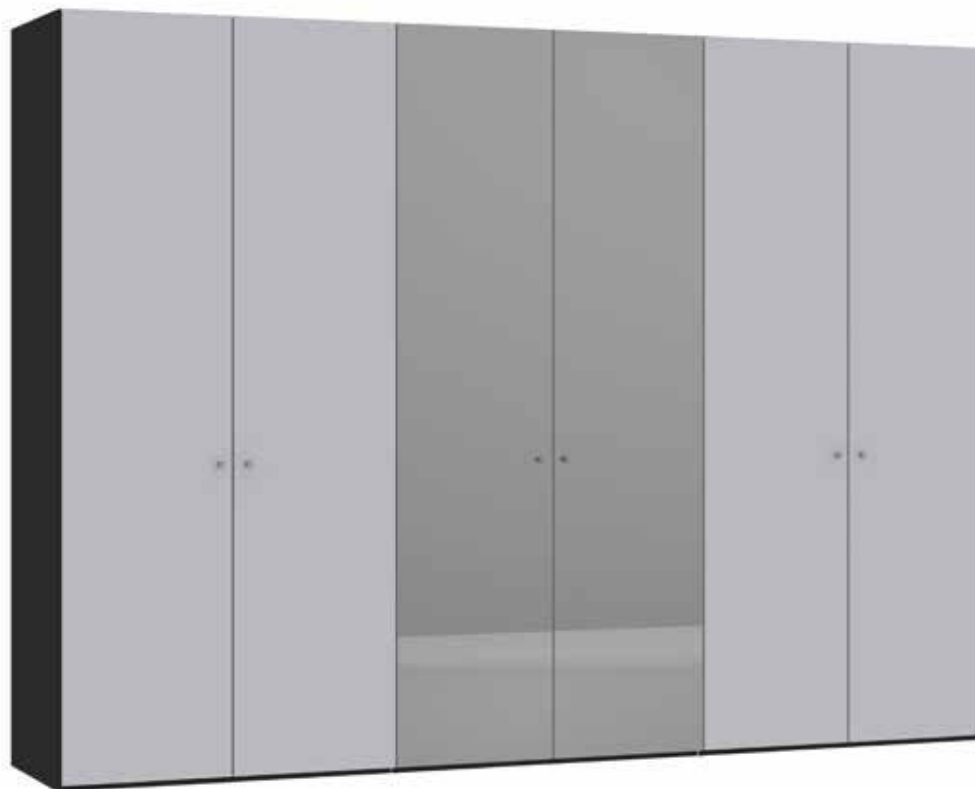

Front Glas Hellgrau matt / Spiegel dunkel
Façade Verre gris clair mat / Miroir foncé
Front Light grey glass matt / Dark mirror
Front Glas grijs helder mat / Spiegel donker

	Korpus Corps Body Romp	Cremeweiss Blanc crème Cream white Crémewit	Novaschwarz Novanoir Novablack Novazwart	Premiumweiss Blanc premium Premium white Wit premium	Hellgrau matt Gris clair mat Light grey matt Grijs helder mat	Eichenstruktur Natur Structure chêne nature Oak structure natural Eikenstructuur natuur	Nougat Nougat Nougat Nougat
	Spiegel dunkel Miroir foncé Dark mirror Spiegel donker						
152,2 cm		3163 831	3096 431	3534 931	3352 531	3430 231	3104 931
202,5 cm		3163 841	3096 441	3534 941	3352 541	3430 241	3104 941
202,5 cm		3163 842	3096 442	3534 942	3352 542	3430 242	3104 942
252,8 cm		3163 851	3096 451	3534 951	3352 551	3430 251	3104 951
303,1 cm		3163 861	3096 461	3534 961	3352 561	3430 261	3104 961

Im Preis inbegriffen: Knopfgriff, 1 Einlegeboden (16 mm) und 1 Kleiderstange pro Abteil
Inclus dans le prix: Bouton, 1 rayon (16 mm) et 1 tringle à habits par compartiment
Included in the price: Knob, 1 shelf (16 mm) and 1 clothes rail per element
In de prijs inbegrepen: Knopgreep, 1 plank (16 mm) en 1 kledingroede per vak