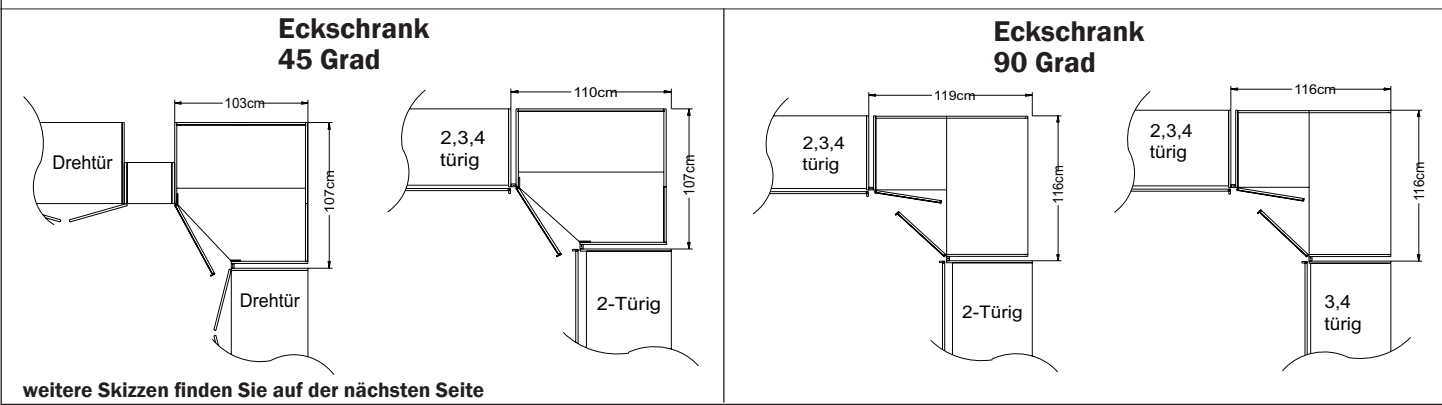

Modell-Nr.	Front
SI06	Dekor Sonoma Eiche
SI11	Dekor mocca
SI16	Dekor Artisan Eiche
SI18	Dekor hellgrau
SI22	Dekor anthrazit neu
SI24	Dekor Buche
SI36	Dekor vulkan
SI58	Dekor Trentino Eiche
SI91	Dekor Sand
SI96	Dekor weiß

Korpus
06 Dekor Sonoma Eiche
11 Dekor mocca
16 Dekor Artisan Eiche
18 Dekor hellgrau
22 Dekor anthrazit neu
24 Dekor Buche
36 Dekor vulkan
58 Dekor Trentino Eiche
91 Dekor Sand
96 Dekor weiß

BESTELLHINWEIS:

-Bitte zu allen Schränken die gewünschte Farbausführung der Griffleisten und Zierleisten mit der Modellnr. angeben siehe S. 5

Breite/Höhe/Tiefe: (in cm)	Griffleiste/Griff	1-türig		2-türig		Ausführung:	Türanschlag:
		B103	T103	B112	T112		
		H222	H240	H222	H240		
Eckschrank 45 Grad (begehbar) 	Griffleisten	39448 EUR	39449 EUR			Eckschrank 45 Grad Türanschlag rechts	Dekor
	Griffe	42661 EUR	42662 EUR				
	Griffleisten	39446 EUR	39447 EUR			Eckschrank 45 Grad Türanschlag links	Dekor
	Griffe	42703 EUR	42704 EUR				
Eckschrank 90 Grad 				39365 EUR	39366 EUR	Eckschrank 90 Grad	Dekor

Achtung:

- -beim Anbau eines Drehtürenschranks an ein Eckelement muss mit einem Grundelement begonnen werden
- -Eckschränke können nicht mit Kränzen bestückt werden
- -ein begehbarer Eckschrank muss immer auf beiden Seiten angebaut werden

Bitte beachten Sie:

Die mitgelieferte Distanzleiste wird beim direkten Anbau eines Schrankes an den Eckschrank benötigt. Stellmaße ändern sich (siehe Zeichnungen).