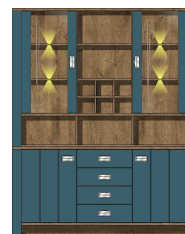

Breite / Höhe / Tiefe (cm)

10 N4 V8 83

Buffet-Schrank  
inkl. LED-Beleuchtung

**best. aus Typen - 21/23**

ca. 163 / 201 / 45

**Typen**

10 N4 V8 01  
Vitrine  
1 Holztür  
1 Glas-/Holztür  
inkl. LED-Beleuchtung